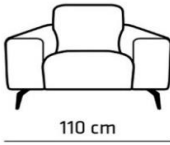

Armchair

75 x 44 x 75 cm

100 x 44 x 75 cm

85 cm

100 cm

98 cm

96 cm