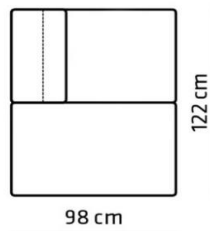

**Armchair**

**1,5 seater**

**2 seater**

**2,5 seater**

**3 seater**

**4 seater**

**armrest**

**1W**

**1,5W**

**2W**

**2.5W**

**3W**

**4W**

**PK**

75 x 44 x 75 cm

**PG**

100 x 44 x 75 cm

**LK**

85 cm

**LG**

100 cm

**OE**

98 cm

**HH**

96 cm