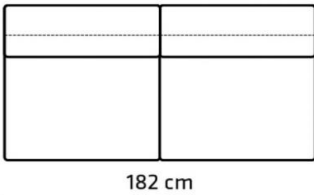

**Armchair**

**1,5 seater**

**2 seater**

**2,5 seater**

**3 seater**

**4 seater**

**armrest**

**1W**

**1,5W**

**2W**

**2.5W**

**3W**

**4W**

**PK**

75 x 44 x 75 cm

**PG**

100 x 44 x 75 cm

**LK**

85 cm

**LG**

100 cm

**OE**

98 cm

**HH**

96 cm