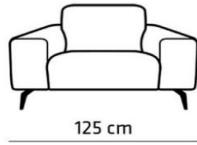

1,5 seater

75 x 44 x 75 cm

100 x 44 x 75 cm

85 cm

100 cm

98 cm

96 cm