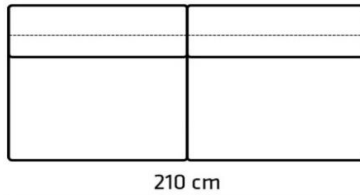

**Armchair**

**1,5 seater**

**2 seater**

**2,5 seater**

**3 seater**

**4 seater**

**armrest**

**1W**

**1,5W**

**2W**

**2.5W**

**3W**

**4W**

**PK**

75 x 44 x 75 cm

**PG**

100 x 44 x 75 cm

**LK**

85 cm

**LG**

100 cm

**OE**

98 cm

**HH**