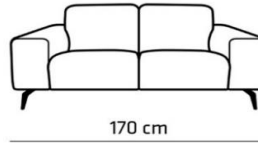

zitdiepte: 59 cm

pothoogte 16 cm

mat zwart poedercoating

\* Valmont is met "open naad", alleen mogelijk in leder + L60 Oklahoma/Colorado en stof Hunter  
Hamont is met "geknepen naad", zowel in leder als stof / L60 mogelijk

**Armchair**

**1,5 seater**

**2 seater**

**2,5 seater**

**3 seater**

**4 seater**

**armrest**

**1W**

**1,5W**

**2W**

**2.5W**

**3W**

**4W**

**PK**

75 x 44 x 75 cm

**PG**

100 x 44 x 75 cm

**LK**

85 cm

**LG**

100 cm

**OE**

98 cm

**HH**