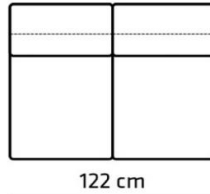

**Armchair**

**1,5 seater**

**2 seater**

**2,5 seater**

**3 seater**

**4 seater**

**armrest**

**1W**

**1,5W**

**2W**

**2.5W**

**3W**

**4W**

**PK**

75 x 44 x 75 cm

**PG**

100 x 44 x 75 cm

**LK**

85 cm

**LG**

100 cm

**OE**

98 cm

**HH**

96 cm