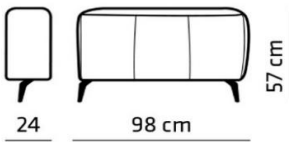

**Armchair**

**1,5 seater**

**2 seater**

**2,5 seater**

**3 seater**

**4 seater**

**armrest**

**1W**

**1,5W**

**2W**

**2.5W**

**3W**

**4W**

**PK**

75 x 44 x 75 cm

**PG**

100 x 44 x 75 cm

**LK**

85 cm

**LG**

100 cm

**OE**

98 cm

**HH**

96 cm