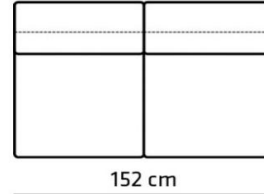

**Armchair**

**1,5 seater**

**2 seater**

**2,5 seater**

**3 seater**

**4 seater**

**armrest**

**1W**

**1,5W**

**2W**

**2.5W**

**3W**

**4W**

**PK**

75 x 44 x 75 cm

**PG**

100 x 44 x 75 cm

**LK**

85 cm

**LG**

100 cm

**OE**

98 cm

**HH**

96 cm