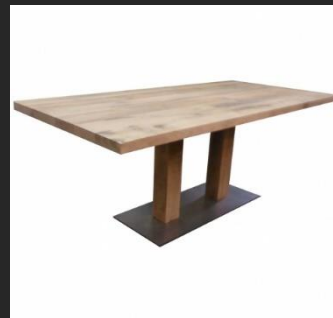

Zweefpoot met twee kolommen
+ €250,-