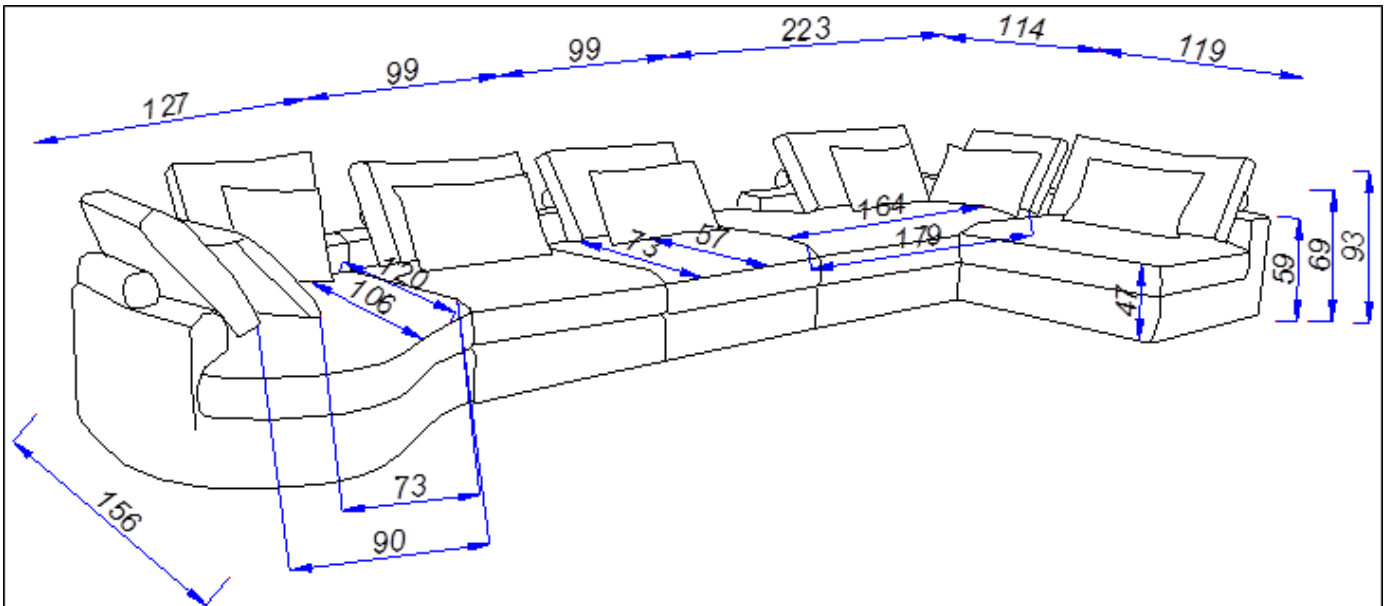

Verklaring van doorsnee tekening:

1) Romp: Houtvezelplaat, Grenen regels, Hardhout, Hardboard
2) Zitvering: Nosag veren + Polypropyleen 70 g/m²
3) Zitvulling: HR3032 Lazy foam afgedekt met mix van siliconenvezels en veren
4) Rug+Lenden vulling: mix van siliconenvezels en veren
5) Poot mogelijkheden: zwart (plastic)