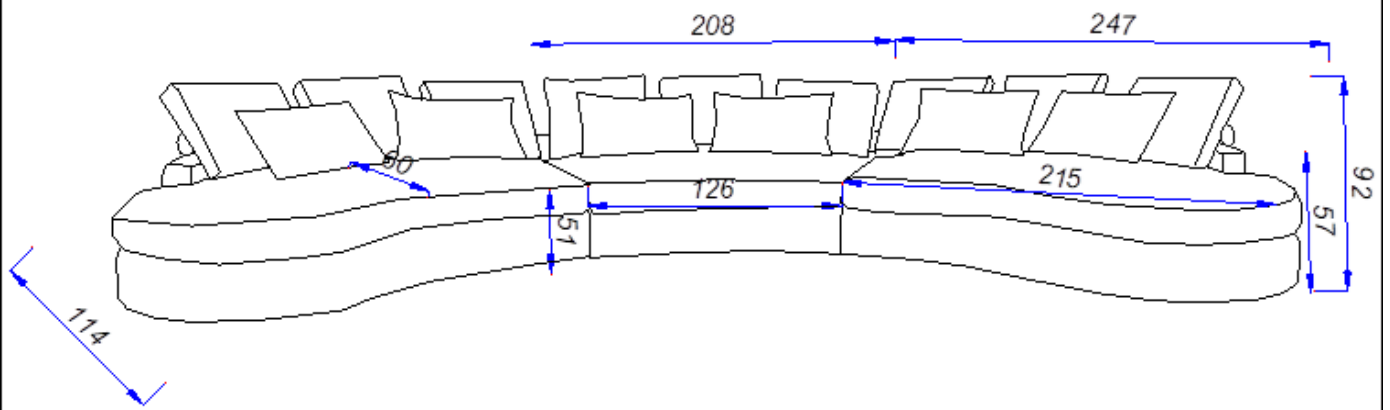

SILVERLINE

	Hoek- element XL/XL	Hoek- element L/L	Hoek- element L/XL / XL/L	1-zits XL (zonder armen)	1-zits L (zonder armen)	1,5-zits XL (zonder armen)	1,5-zits L (zonder armen)	2-zits XL (zonder armen)	2-zits L (zonder armen)	2,5-zits XL (zonder armen)	2,5-zits L (zonder armen)
A	€ 759	€ 613	€ 705	€ 646	€ 602	€ 750	€ 698	€ 846	€ 834	€ 1.036	€ 947
B	€ 787	€ 637	€ 731	€ 670	€ 620	€ 778	€ 721	€ 879	€ 862	€ 1.074	€ 980
C	€ 815	€ 660	€ 759	€ 693	€ 642	€ 804	€ 747	€ 912	€ 891	€ 1.114	€ 1.018
D	€ 844	€ 691	€ 783	€ 714	€ 665	€ 832	€ 771	€ 940	€ 924	€ 1.149	€ 1.048
E	€ 874	€ 714	€ 811	€ 738	€ 686	€ 855	€ 794	€ 973	€ 952	€ 1.187	€ 1.081
F	€ 902	€ 738	€ 834	€ 761	€ 705	€ 884	€ 818	€ 1.003	€ 980	€ 1.222	€ 1.114
G	€ 931	€ 761	€ 862	€ 787	€ 726	€ 912	€ 844	€ 1.036	€ 1.008	€ 1.262	€ 1.149
H	€ 989	€ 815	€ 917	€ 832	€ 771	€ 964	€ 891	€ 1.097	€ 1.069	€ 1.335	€ 1.215
I	€ 1.048	€ 862	€ 968	€ 879	€ 811	€ 1.018	€ 940	€ 1.161	€ 1.126	€ 1.412	€ 1.283
J	€ 1.105	€ 917	€ 1.020	€ 924	€ 855	€ 1.069	€ 989	€ 1.222	€ 1.182	€ 1.485	€ 1.351

	3-zits XL (zonder armen)	3-zits L (zonder armen)	4-zits XL (zonder armen)	4-zits L (zonder armen)	Arm A / XL (links of rechts)	Arm B / XL (links of rechts)	Arm C / XL (links of rechts)	Arm A / L (links of rechts)	Arm B / L (links of rechts)	Arm C / L (links of rechts)	Eiland (links of rechts)
A	€ 1.170	€ 1.065	€ 1.316	€ 1.210	€ 179	€ 181	€ 202	€ 162	€ 169	€ 186	€ 1.069
B	€ 1.210	€ 1.102	€ 1.363	€ 1.255	€ 186	€ 190	€ 214	€ 169	€ 179	€ 193	€ 1.105
C	€ 1.255	€ 1.142	€ 1.408	€ 1.295	€ 193	€ 197	€ 226	€ 174	€ 181	€ 207	€ 1.137
D	€ 1.295	€ 1.177	€ 1.457	€ 1.340	€ 197	€ 207	€ 237	€ 181	€ 190	€ 214	€ 1.173
E	€ 1.340	€ 1.217	€ 1.502	€ 1.379	€ 207	€ 209	€ 249	€ 186	€ 197	€ 226	€ 1.206
F	€ 1.379	€ 1.255	€ 1.549	€ 1.424	€ 214	€ 219	€ 263	€ 193	€ 202	€ 235	€ 1.238
G	€ 1.424	€ 1.290	€ 1.593	€ 1.464	€ 221	€ 226	€ 270	€ 197	€ 209	€ 247	€ 1.274
H	€ 1.504	€ 1.368	€ 1.690	€ 1.549	€ 235	€ 242	€ 294	€ 209	€ 221	€ 266	€ 1.344
I	€ 1.589	€ 1.443	€ 1.784	€ 1.633	€ 249	€ 259	€ 320	€ 226	€ 235	€ 287	€ 1.412
J	€ 1.673	€ 1.520	€ 1.875	€ 1.718	€ 266	€ 270	€ 343	€ 237	€ 249	€ 306	€ 1.481