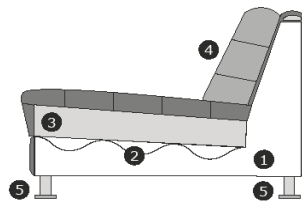

Hocker 94x94cm.

B- 94 cm.
H- 46 cm.
D- 94 cm.

Sierkussen ± 40x40 cm.

Lendenkussen ± 40x70 cm.

Zithoogte/diepte: ± 46/57-75 cm.

Standaard zijn zijden door gestoffeerd / Verbinding d.m.v. z.g. krokodillen.

Verklaring van doorsnee tekening: