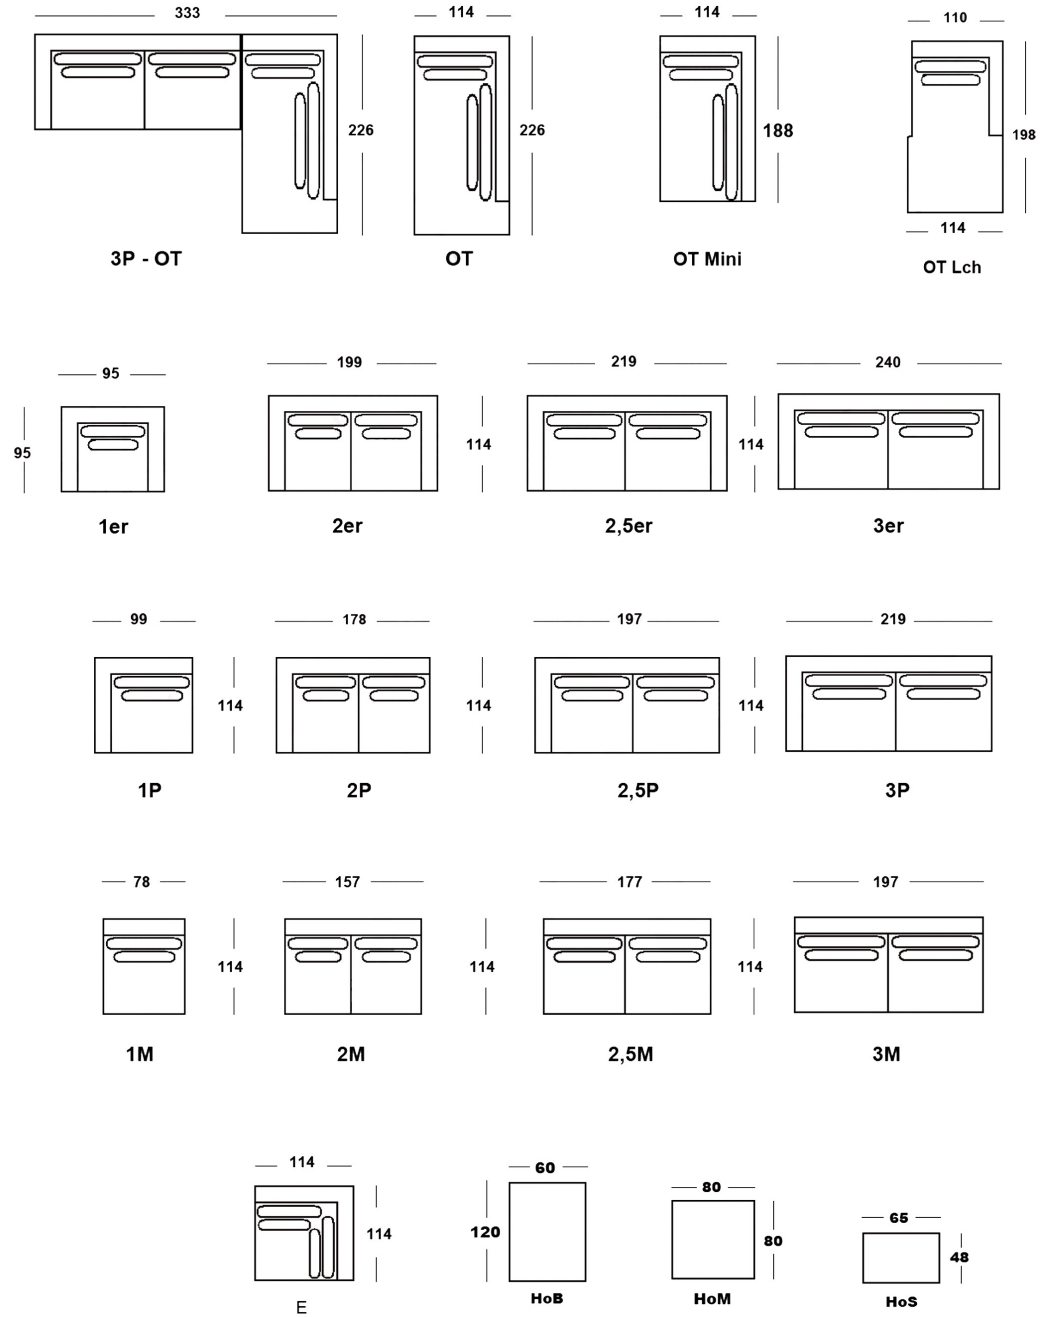

# BANK SOFIE / ALEX

**PRIJSLIJST SOFIE / ALEX****(1 mei 2022)**

1 ER	95 x 95 x 73-91	580,-
1 ER GROOT	120 x 114 x 73-91	665,-
1,5 ER	142 x 114 x 73-91	795,-
2 ER	199 x 114 x 73-91	1110,-
2,5 ER	219 x 114 x 73-91	1150,-
3 ER	240 x 114 x 73-91	1215,-
1 M	78 x 114 x 73-91	540,-
1P	99 x 114 x 73-91	640,-
1,5 P	121 x 114 x 73-91	670,-
1,5 M	110 x 114 x 73-91	715,-
2 M	157 x 114 x 73-91	940,-
2P	178 x 114 x 73-91	1015,-
2,5 M	177 x 114 x 73-91	995,-
2,5 P	198 x 114 x 73-91	1070,-
3 M	197 x 114 x 73-91	1055,-
3P	219 x 114 x 73-91	1125,-
E	114 x 114 x 73-91	725,-
OT	114 x 226 x 91	1195,-
OTLch	114 x 198 x 73-91	995,-
OT Mini	114 x 186 x 73-91	970,-
HO S	65 x 48 x 43	245,-
HO	70 x 70 x 43	270,-
HO	80 x 80 x 43	335,-
HO BIG	120 x 60 x 43	305,-
HO XL	120 x 80 x 43	355,-
HO XXL	114 x 114 x 43	425,-
Sierkussen met Bies	45 x 45	50,-
Lendekussen		
2P - OT	292 x 226 x 91	2050,-
2,5P - OT	312 x 226 x 91	2100,-
3P - OT	333 x 226 x 91	2150,-