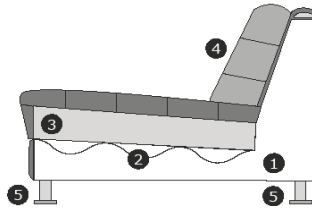

Longchair links of rechts
exclusief lendenkussen
B-105 cm.
H- 69 cm.
D-230 cm.

Hocker 60x90cm.
B- 60 cm.
H- 42 cm.
D- 90 cm.

Hocker 60x135cm.
B- 60 cm.
H- 42 cm.
D-135 cm.

 Lendenkussen 30x75cm.

Zithoogte/Diepte: ± 42/62 cm. / Divan: ± 42/125 cm.

Armhoogte/Breedte: ± 66 cm. (arm hoog) of 56 cm. (arm laag) / 30 cm.

Standaard door gestoffeerd en verbinding d.m.v. z.g. krokodillen.

Verklaring van doorsnee tekening:

- 1) Romp: Houtvezelplaat, Grenen regels, Hardhout, Hardboard
- 2) Zitvering: Nosag veren
- 3) Zitvulling: Koudschuim HR3032 afgedekt met veren en siloconenvezels.
- 4) Rugvulling: Koudschuim HR1818 en mix van veren en siliconenvezels
- 5) Poot mogelijkheden: zwart (plastic)

LET OP:

Elementen met arm zijn mogelijk met hoge arm ca. 66 cm of lage arm ca. 56 cm. Bij bestellingen altijd vermelden arm hoog of arm laag.

STANDAARD ZIJN RIBSTOFFEN VERTICAAL GESTOFFEERD.

	Longchair links of rechts	Divan links of rechts	2-zits alleen arm links of rechts	1,5-zits alleen arm links of rechts	1-zits alleen arm links of rechts	2-zits zonder arm	1,5-zits zonder arm	1-zits zonder arm
A	€ 1.006	€ 837	€ 712	€ 644	€ 578	€ 557	€ 486	€ 421
B	€ 1.039	€ 865	€ 745	€ 674	€ 606	€ 573	€ 503	€ 442
C	€ 1.069	€ 891	€ 768	€ 693	€ 632	€ 590	€ 515	€ 454
D	€ 1.102	€ 924	€ 794	€ 719	€ 653	€ 606	€ 536	€ 465
E	€ 1.135	€ 952	€ 823	€ 747	€ 677	€ 623	€ 552	€ 482
F	€ 1.163	€ 978	€ 848	€ 768	€ 698	€ 644	€ 566	€ 496
G	€ 1.194	€ 1.006	€ 874	€ 794	€ 719	€ 660	€ 583	€ 508
H	€ 1.255	€ 1.065	€ 931	€ 848	€ 768	€ 698	€ 616	€ 541
I	€ 1.323	€ 1.126	€ 982	€ 893	€ 815	€ 736	€ 649	€ 569
J	€ 1.379	€ 1.180	€ 1.036	€ 945	€ 860	€ 768	€ 677	€ 595