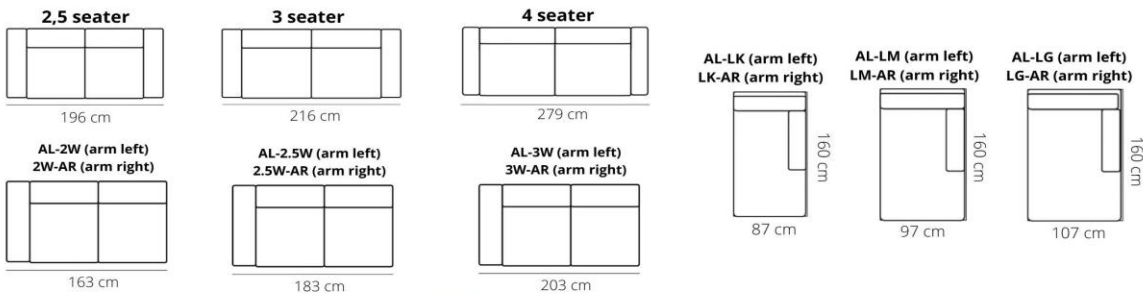

HEIGHT: 83 cm
DEPTH: 100 cm
SEAT DEPTH: 57 cm
SEAT HEIGHT: 45 cm
ARM HEIGHT: 67 cm

STITCHING

flat seam

LEGS

J-185
black

This sofa has loose seat and back cushions

hetanker
meubelindustrie

PRODUCT INFO

FRAME

pinewood

chipboard

FILLING

BACK

foam HR 30

fibre wool

elastic belts

SEAT

foam HR 40

fibre wool

no-sag springs