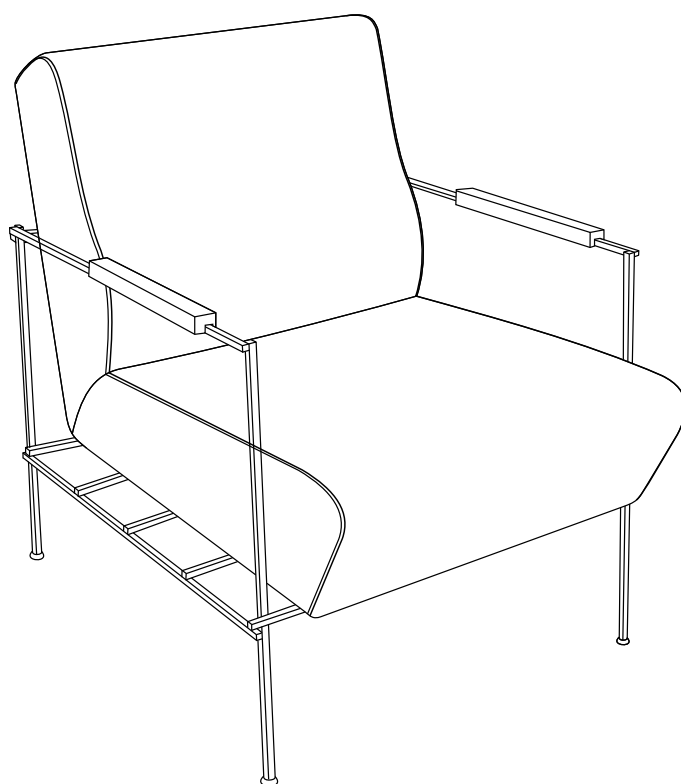

FAUTEUIL BOX

W x H x D
sitting height: 48

**Passe[®]
Partout**

Box
1-seat
67x80x80 (48)

SWEET SEATS

Passé Partout®

Box	PBOX 10S2	Options	STOF										
			LSA	LSB	LSC	LSD	LSE	LSF	LSG	LSH	LSI	LSJ	LSK
		leuning eik	696	707	715	723	737	751	762	773	790	804	831

verkoop NL 01 -10-2022

KLEUR BEUK: natural 01, tobacco 20, wenge 06, grey 12, greige antique 11, anthracite 21 of black 02

KLEUR EIK: natural 24, tobacco 20, grey 26, anthracite 25 of black 02

KLEUR CONTRASTGAREN: 1000 white, 4000 black, 0900 dark gold, 2810 dark blue, 3525 greige, 2758 beige,