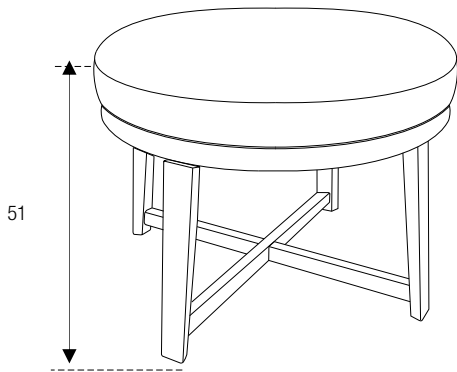

"Bogie mechanics"

Lima

pouf

65x51x65

(51)

Lima

dining chair

65x82x65

(51)

SWEET CHAIRS

**Passe[®]
Partout**

		Opties	LSA	LSB	LSC	LSD	LSE	STOF LSF	LSG	LSH	LSI	LSJ	LSK
Lima	PLIMA 10S2	2e stof mogelijk + poot eik	795	809	817	826	845	859	873	886	906	922	942
Lima poef	PLIMA POU	2e stof mogelijk + poot eik	596	605	610	619	630	638	649	657	671	682	704