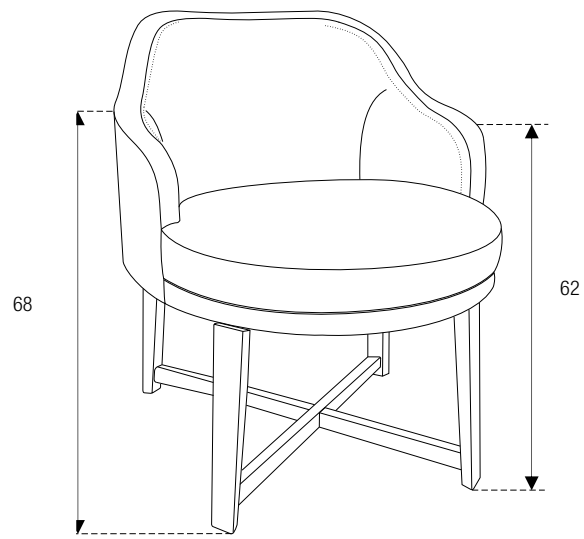

"Bogie mechanics"

Lima

pouf

65x51x65

(51)

Lima

dining chair

65x82x65

(51)

SWEET CHAIRS

**Passe[®]
Partout**

		Opties	LSA	LSB	LSC	LSD	LSE	STOF LSF	LSG	LSH	LSI	LSJ	LSK
Lima	PLIMA 10S2	2e stof mogelijk + poot eik	795	809	817	826	845	859	873	886	906	922	942
Lima poef	PLIMA POU	2e stof mogelijk + poot eik	596	605	610	619	630	638	649	657	671	682	704