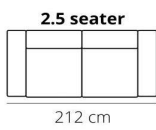

SHADOW

*Renegade Naturel (S2)

1-1-2023

		LEDER	LEDER	LEDER	STOF	L60 STOF	STOF
		<u>D</u>	<u>R</u>	<u>S</u>	<u>S1</u>	<u>S2</u>	<u>S3</u>
2 zits		1.899	2.105	2.312	1.283	1.412	1.899
2½ zits		2.053	2.251	2.482	1.375	1.489	2.053
3 zits		2.182	2.389	2.647	1.555	1.696	2.182
3½ zits		2.312	2.541	2.858	1.668	1.797	2.312
2 zits met 1 arm		1.643	1.797	1.978	1.181	1.221	1.643
2½ zits met 1 arm		1.760	1.912	2.134	1.274	1.296	1.760
3 zits met 1 arm		1.927	2.105	2.312	1.452	1.492	1.927
3½ zits met 1 arm		2.053	2.233	2.466	1.566	1.591	2.053
2 zits zonder armen	2W	1.489	1.643	1.808	1.126	1.157	1.489
2½ zits zonder armen	2,5W	1.632	1.758	1.969	1.221	1.245	1.632
3 zits zonder armen	3W	1.797	1.951	2.143	1.283	1.327	1.797
3½ zits zonder armen	3,5W	1.927	2.081	2.299	1.441	1.481	1.927
haakse hoek	HH	1.076	1.155	1.283	770	862	1.076
hoek rond	HR	1.978	2.066	2.189	1.538	1.588	1.978
longchair/ arm	LG	1.586	1.718	1.877	1.197	1.254	1.586
longchair rond/ arm	LG-R	1.696	1.828	1.987	1.307	1.364	1.696
open eiland	OE	2.020	2.198	2.431	1.489	1.531	2.020
open eiland rond	OE-R	2.130	2.308	2.541	1.599	1.641	2.130
hocker	PK	693	744	803	561	612	693
2½ zits / open eiland combinatie		3.780	4.110	4.565	2.763	2.827	3.780

SHADOW

ELEMENTS

STITCHING

flat seam

LEGS

NNA

black or alu

HEIGHT: 82 cm
DEPTH: 95 cm
SEAT DEPTH: 58 cm
SEAT HEIGHT: 47 cm
ARM HEIGHT: 65 cm