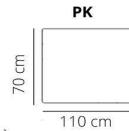

SHADOW

*Renegade Naturel (S2)

1-1-2023

		LEDER	LEDER	LEDER	STOF	L60 STOF	STOF
		<u>D</u>	<u>R</u>	<u>S</u>	<u>S1</u>	<u>S2</u>	<u>S3</u>
2 zits		1.899	2.105	2.312	1.283	1.412	1.899
2½ zits		2.053	2.251	2.482	1.375	1.489	2.053
3 zits		2.182	2.389	2.647	1.555	1.696	2.182
3½ zits		2.312	2.541	2.858	1.668	1.797	2.312
2 zits met 1 arm		1.643	1.797	1.978	1.181	1.221	1.643
2½ zits met 1 arm		1.760	1.912	2.134	1.274	1.296	1.760
3 zits met 1 arm		1.927	2.105	2.312	1.452	1.492	1.927
3½ zits met 1 arm		2.053	2.233	2.466	1.566	1.591	2.053
2 zits zonder armen	2W	1.489	1.643	1.808	1.126	1.157	1.489
2½ zits zonder armen	2,5W	1.632	1.758	1.969	1.221	1.245	1.632
3 zits zonder armen	3W	1.797	1.951	2.143	1.283	1.327	1.797
3½ zits zonder armen	3,5W	1.927	2.081	2.299	1.441	1.481	1.927
haakse hoek	HH	1.076	1.155	1.283	770	862	1.076
hoek rond	HR	1.978	2.066	2.189	1.538	1.588	1.978
longchair/ arm	LG	1.586	1.718	1.877	1.197	1.254	1.586
longchair rond/ arm	LG-R	1.696	1.828	1.987	1.307	1.364	1.696
open eiland	OE	2.020	2.198	2.431	1.489	1.531	2.020
open eiland rond	OE-R	2.130	2.308	2.541	1.599	1.641	2.130
hocker	PK	693	744	803	561	612	693
2½ zits / open eiland combinatie		3.780	4.110	4.565	2.763	2.827	3.780

SHADOW

ELEMENTS

STITCHING

flat seam

LEGS

NNA

black or alu

HEIGHT: 82 cm
DEPTH: 95 cm
SEAT DEPTH: 58 cm
SEAT HEIGHT: 47 cm
ARM HEIGHT: 65 cm