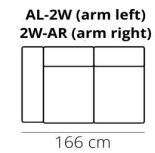

SHADOW

*Renegade Naturel (S2)

1-1-2023

		LEDER	LEDER	LEDER	STOF	L60 STOF	STOF
		<u>D</u>	<u>R</u>	<u>S</u>	<u>S1</u>	<u>S2</u>	<u>S3</u>
2 zits		1.899	2.105	2.312	1.283	1.412	1.899
2½ zits		2.053	2.251	2.482	1.375	1.489	2.053
3 zits		2.182	2.389	2.647	1.555	1.696	2.182
3½ zits		2.312	2.541	2.858	1.668	1.797	2.312
2 zits met 1 arm		1.643	1.797	1.978	1.181	1.221	1.643
2½ zits met 1 arm		1.760	1.912	2.134	1.274	1.296	1.760
3 zits met 1 arm		1.927	2.105	2.312	1.452	1.492	1.927
3½ zits met 1 arm		2.053	2.233	2.466	1.566	1.591	2.053
2 zits zonder armen	2W	1.489	1.643	1.808	1.126	1.157	1.489
2½ zits zonder armen	2,5W	1.632	1.758	1.969	1.221	1.245	1.632
3 zits zonder armen	3W	1.797	1.951	2.143	1.283	1.327	1.797
3½ zits zonder armen	3,5W	1.927	2.081	2.299	1.441	1.481	1.927
haakse hoek	HH	1.076	1.155	1.283	770	862	1.076
hoek rond	HR	1.978	2.066	2.189	1.538	1.588	1.978
longchair/ arm	LG	1.586	1.718	1.877	1.197	1.254	1.586
longchair rond/ arm	LG-R	1.696	1.828	1.987	1.307	1.364	1.696
open eiland	OE	2.020	2.198	2.431	1.489	1.531	2.020
open eiland rond	OE-R	2.130	2.308	2.541	1.599	1.641	2.130
hocker	PK	693	744	803	561	612	693
2½ zits / open eiland combinatie		3.780	4.110	4.565	2.763	2.827	3.780

SHADOW

ELEMENTS

STITCHING

flat seam

LEGS

NNA

black or alu

HEIGHT: 82 cm
DEPTH: 95 cm
SEAT DEPTH: 58 cm
SEAT HEIGHT: 47 cm
ARM HEIGHT: 65 cm