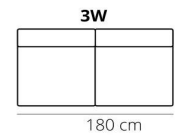

SHADOW

*Renegade Naturel (S2)

1-1-2023

		LEDER	LEDER	LEDER	STOF	L60 STOF	STOF
		<u>D</u>	<u>R</u>	<u>S</u>	<u>S1</u>	<u>S2</u>	<u>S3</u>
2 zits		1.899	2.105	2.312	1.283	1.412	1.899
2½ zits		2.053	2.251	2.482	1.375	1.489	2.053
3 zits		2.182	2.389	2.647	1.555	1.696	2.182
3½ zits		2.312	2.541	2.858	1.668	1.797	2.312
2 zits met 1 arm		1.643	1.797	1.978	1.181	1.221	1.643
2½ zits met 1 arm		1.760	1.912	2.134	1.274	1.296	1.760
3 zits met 1 arm		1.927	2.105	2.312	1.452	1.492	1.927
3½ zits met 1 arm		2.053	2.233	2.466	1.566	1.591	2.053
2 zits zonder armen	2W	1.489	1.643	1.808	1.126	1.157	1.489
2½ zits zonder armen	2,5W	1.632	1.758	1.969	1.221	1.245	1.632
3 zits zonder armen	3W	1.797	1.951	2.143	1.283	1.327	1.797
3½ zits zonder armen	3,5W	1.927	2.081	2.299	1.441	1.481	1.927
haakse hoek	HH	1.076	1.155	1.283	770	862	1.076
hoek rond	HR	1.978	2.066	2.189	1.538	1.588	1.978
longchair/ arm	LG	1.586	1.718	1.877	1.197	1.254	1.586
longchair rond/ arm	LG-R	1.696	1.828	1.987	1.307	1.364	1.696
open eiland	OE	2.020	2.198	2.431	1.489	1.531	2.020
open eiland rond	OE-R	2.130	2.308	2.541	1.599	1.641	2.130
hocker	PK	693	744	803	561	612	693
2½ zits / open eiland combinatie		3.780	4.110	4.565	2.763	2.827	3.780

SHADOW

ELEMENTS

STITCHING

flat seam

LEGS

NNA

black or alu

HEIGHT: 82 cm
DEPTH: 95 cm
SEAT DEPTH: 58 cm
SEAT HEIGHT: 47 cm
ARM HEIGHT: 65 cm