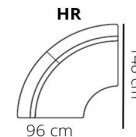

SHADOW

*Renegade Naturel (S2)

1-1-2023

		LEDER	LEDER	LEDER	STOF	L60 STOF	STOF
		<u>D</u>	<u>R</u>	<u>S</u>	<u>S1</u>	<u>S2</u>	<u>S3</u>
2 zits		1.899	2.105	2.312	1.283	1.412	1.899
2½ zits		2.053	2.251	2.482	1.375	1.489	2.053
3 zits		2.182	2.389	2.647	1.555	1.696	2.182
3½ zits		2.312	2.541	2.858	1.668	1.797	2.312
2 zits met 1 arm		1.643	1.797	1.978	1.181	1.221	1.643
2½ zits met 1 arm		1.760	1.912	2.134	1.274	1.296	1.760
3 zits met 1 arm		1.927	2.105	2.312	1.452	1.492	1.927
3½ zits met 1 arm		2.053	2.233	2.466	1.566	1.591	2.053
2 zits zonder armen	2W	1.489	1.643	1.808	1.126	1.157	1.489
2½ zits zonder armen	2,5W	1.632	1.758	1.969	1.221	1.245	1.632
3 zits zonder armen	3W	1.797	1.951	2.143	1.283	1.327	1.797
3½ zits zonder armen	3,5W	1.927	2.081	2.299	1.441	1.481	1.927
haakse hoek	HH	1.076	1.155	1.283	770	862	1.076
hoek rond	HR	1.978	2.066	2.189	1.538	1.588	1.978
longchair/ arm	LG	1.586	1.718	1.877	1.197	1.254	1.586
longchair rond/ arm	LG-R	1.696	1.828	1.987	1.307	1.364	1.696
open eiland	OE	2.020	2.198	2.431	1.489	1.531	2.020
open eiland rond	OE-R	2.130	2.308	2.541	1.599	1.641	2.130
hocker	PK	693	744	803	561	612	693
2½ zits / open eiland combinatie		3.780	4.110	4.565	2.763	2.827	3.780

SHADOW

ELEMENTS

STITCHING

flat seam

LEGS

NNA

black or alu

HEIGHT: 82 cm
DEPTH: 95 cm
SEAT DEPTH: 58 cm
SEAT HEIGHT: 47 cm
ARM HEIGHT: 65 cm