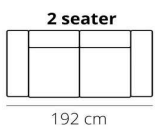

SHADOW

*Renegade Naturel (S2)

1-1-2023

		LEDER	LEDER	LEDER	STOF	L60 STOF	STOF
		<u>D</u>	<u>R</u>	<u>S</u>	<u>S1</u>	<u>S2</u>	<u>S3</u>
2 zits		1.899	2.105	2.312	1.283	1.412	1.899
2½ zits		2.053	2.251	2.482	1.375	1.489	2.053
3 zits		2.182	2.389	2.647	1.555	1.696	2.182
3½ zits		2.312	2.541	2.858	1.668	1.797	2.312
2 zits met 1 arm		1.643	1.797	1.978	1.181	1.221	1.643
2½ zits met 1 arm		1.760	1.912	2.134	1.274	1.296	1.760
3 zits met 1 arm		1.927	2.105	2.312	1.452	1.492	1.927
3½ zits met 1 arm		2.053	2.233	2.466	1.566	1.591	2.053
2 zits zonder armen	2W	1.489	1.643	1.808	1.126	1.157	1.489
2½ zits zonder armen	2,5W	1.632	1.758	1.969	1.221	1.245	1.632
3 zits zonder armen	3W	1.797	1.951	2.143	1.283	1.327	1.797
3½ zits zonder armen	3,5W	1.927	2.081	2.299	1.441	1.481	1.927
haakse hoek	HH	1.076	1.155	1.283	770	862	1.076
hoek rond	HR	1.978	2.066	2.189	1.538	1.588	1.978
longchair/ arm	LG	1.586	1.718	1.877	1.197	1.254	1.586
longchair rond/ arm	LG-R	1.696	1.828	1.987	1.307	1.364	1.696
open eiland	OE	2.020	2.198	2.431	1.489	1.531	2.020
open eiland rond	OE-R	2.130	2.308	2.541	1.599	1.641	2.130
hocker	PK	693	744	803	561	612	693
2½ zits / open eiland combinatie		3.780	4.110	4.565	2.763	2.827	3.780

SHADOW

ELEMENTS

STITCHING

flat seam

LEGS

NNA

black or alu

HEIGHT: 82 cm
DEPTH: 95 cm
SEAT DEPTH: 58 cm
SEAT HEIGHT: 47 cm
ARM HEIGHT: 65 cm