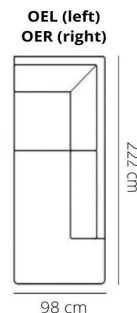

SHADOW

*Renegade Naturel (S2)

1-1-2023

		LEDER	LEDER	LEDER	STOF	L60 STOF	STOF
		<u>D</u>	<u>R</u>	<u>S</u>	<u>S1</u>	<u>S2</u>	<u>S3</u>
2 zits		1.899	2.105	2.312	1.283	1.412	1.899
2½ zits		2.053	2.251	2.482	1.375	1.489	2.053
3 zits		2.182	2.389	2.647	1.555	1.696	2.182
3½ zits		2.312	2.541	2.858	1.668	1.797	2.312
2 zits met 1 arm		1.643	1.797	1.978	1.181	1.221	1.643
2½ zits met 1 arm		1.760	1.912	2.134	1.274	1.296	1.760
3 zits met 1 arm		1.927	2.105	2.312	1.452	1.492	1.927
3½ zits met 1 arm		2.053	2.233	2.466	1.566	1.591	2.053
2 zits zonder armen	2W	1.489	1.643	1.808	1.126	1.157	1.489
2½ zits zonder armen	2,5W	1.632	1.758	1.969	1.221	1.245	1.632
3 zits zonder armen	3W	1.797	1.951	2.143	1.283	1.327	1.797
3½ zits zonder armen	3,5W	1.927	2.081	2.299	1.441	1.481	1.927
haakse hoek	HH	1.076	1.155	1.283	770	862	1.076
hoek rond	HR	1.978	2.066	2.189	1.538	1.588	1.978
longchair/ arm	LG	1.586	1.718	1.877	1.197	1.254	1.586
longchair rond/ arm	LG-R	1.696	1.828	1.987	1.307	1.364	1.696
open eiland	OE	2.020	2.198	2.431	1.489	1.531	2.020
open eiland rond	OE-R	2.130	2.308	2.541	1.599	1.641	2.130
hocker	PK	693	744	803	561	612	693
2½ zits / open eiland combinatie		3.780	4.110	4.565	2.763	2.827	3.780

SHADOW

ELEMENTS

STITCHING

flat seam

LEGS

NNA

black or alu

HEIGHT: 82 cm
DEPTH: 95 cm
SEAT DEPTH: 58 cm
SEAT HEIGHT: 47 cm
ARM HEIGHT: 65 cm