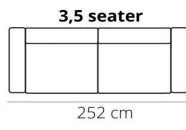

SHADOW

*Renegade Naturel (S2)

1-1-2023

		LEDER	LEDER	LEDER	STOF	L60 STOF	STOF
		<u>D</u>	<u>R</u>	<u>S</u>	<u>S1</u>	<u>S2</u>	<u>S3</u>
2 zits		1.899	2.105	2.312	1.283	1.412	1.899
2½ zits		2.053	2.251	2.482	1.375	1.489	2.053
3 zits		2.182	2.389	2.647	1.555	1.696	2.182
3½ zits		2.312	2.541	2.858	1.668	1.797	2.312
2 zits met 1 arm		1.643	1.797	1.978	1.181	1.221	1.643
2½ zits met 1 arm		1.760	1.912	2.134	1.274	1.296	1.760
3 zits met 1 arm		1.927	2.105	2.312	1.452	1.492	1.927
3½ zits met 1 arm		2.053	2.233	2.466	1.566	1.591	2.053
2 zits zonder armen	2W	1.489	1.643	1.808	1.126	1.157	1.489
2½ zits zonder armen	2,5W	1.632	1.758	1.969	1.221	1.245	1.632
3 zits zonder armen	3W	1.797	1.951	2.143	1.283	1.327	1.797
3½ zits zonder armen	3,5W	1.927	2.081	2.299	1.441	1.481	1.927
haakse hoek	HH	1.076	1.155	1.283	770	862	1.076
hoek rond	HR	1.978	2.066	2.189	1.538	1.588	1.978
longchair/ arm	LG	1.586	1.718	1.877	1.197	1.254	1.586
longchair rond/ arm	LG-R	1.696	1.828	1.987	1.307	1.364	1.696
open eiland	OE	2.020	2.198	2.431	1.489	1.531	2.020
open eiland rond	OE-R	2.130	2.308	2.541	1.599	1.641	2.130
hocker	PK	693	744	803	561	612	693
2½ zits / open eiland combinatie		3.780	4.110	4.565	2.763	2.827	3.780

SHADOW

ELEMENTS

STITCHING

flat seam

LEGS

NNA

black or alu

HEIGHT: 82 cm
DEPTH: 95 cm
SEAT DEPTH: 58 cm
SEAT HEIGHT: 47 cm
ARM HEIGHT: 65 cm