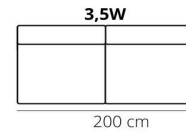

SHADOW

*Renegade Naturel (S2)

1-1-2023

		LEDER	LEDER	LEDER	STOF	L60 STOF	STOF
		<u>D</u>	<u>R</u>	<u>S</u>	<u>S1</u>	<u>S2</u>	<u>S3</u>
2 zits		1.899	2.105	2.312	1.283	1.412	1.899
2½ zits		2.053	2.251	2.482	1.375	1.489	2.053
3 zits		2.182	2.389	2.647	1.555	1.696	2.182
3½ zits		2.312	2.541	2.858	1.668	1.797	2.312
2 zits met 1 arm		1.643	1.797	1.978	1.181	1.221	1.643
2½ zits met 1 arm		1.760	1.912	2.134	1.274	1.296	1.760
3 zits met 1 arm		1.927	2.105	2.312	1.452	1.492	1.927
3½ zits met 1 arm		2.053	2.233	2.466	1.566	1.591	2.053
2 zits zonder armen	2W	1.489	1.643	1.808	1.126	1.157	1.489
2½ zits zonder armen	2,5W	1.632	1.758	1.969	1.221	1.245	1.632
3 zits zonder armen	3W	1.797	1.951	2.143	1.283	1.327	1.797
3½ zits zonder armen	3,5W	1.927	2.081	2.299	1.441	1.481	1.927
haakse hoek	HH	1.076	1.155	1.283	770	862	1.076
hoek rond	HR	1.978	2.066	2.189	1.538	1.588	1.978
longchair/ arm	LG	1.586	1.718	1.877	1.197	1.254	1.586
longchair rond/ arm	LG-R	1.696	1.828	1.987	1.307	1.364	1.696
open eiland	OE	2.020	2.198	2.431	1.489	1.531	2.020
open eiland rond	OE-R	2.130	2.308	2.541	1.599	1.641	2.130
hocker	PK	693	744	803	561	612	693
2½ zits / open eiland combinatie		3.780	4.110	4.565	2.763	2.827	3.780

SHADOW

ELEMENTS

STITCHING

flat seam

LEGS

NNA

black or alu

HEIGHT: 82 cm
DEPTH: 95 cm
SEAT DEPTH: 58 cm
SEAT HEIGHT: 47 cm
ARM HEIGHT: 65 cm