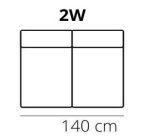

SHADOW

*Renegade Naturel (S2)

1-1-2023

		LEDER	LEDER	LEDER	STOF	L60 STOF	STOF
		<u>D</u>	<u>R</u>	<u>S</u>	<u>S1</u>	<u>S2</u>	<u>S3</u>
2 zits		1.899	2.105	2.312	1.283	1.412	1.899
2½ zits		2.053	2.251	2.482	1.375	1.489	2.053
3 zits		2.182	2.389	2.647	1.555	1.696	2.182
3½ zits		2.312	2.541	2.858	1.668	1.797	2.312
2 zits met 1 arm		1.643	1.797	1.978	1.181	1.221	1.643
2½ zits met 1 arm		1.760	1.912	2.134	1.274	1.296	1.760
3 zits met 1 arm		1.927	2.105	2.312	1.452	1.492	1.927
3½ zits met 1 arm		2.053	2.233	2.466	1.566	1.591	2.053
2 zits zonder armen	2W	1.489	1.643	1.808	1.126	1.157	1.489
2½ zits zonder armen	2,5W	1.632	1.758	1.969	1.221	1.245	1.632
3 zits zonder armen	3W	1.797	1.951	2.143	1.283	1.327	1.797
3½ zits zonder armen	3,5W	1.927	2.081	2.299	1.441	1.481	1.927
haakse hoek	HH	1.076	1.155	1.283	770	862	1.076
hoek rond	HR	1.978	2.066	2.189	1.538	1.588	1.978
longchair/ arm	LG	1.586	1.718	1.877	1.197	1.254	1.586
longchair rond/ arm	LG-R	1.696	1.828	1.987	1.307	1.364	1.696
open eiland	OE	2.020	2.198	2.431	1.489	1.531	2.020
open eiland rond	OE-R	2.130	2.308	2.541	1.599	1.641	2.130
hocker	PK	693	744	803	561	612	693
2½ zits / open eiland combinatie		3.780	4.110	4.565	2.763	2.827	3.780

SHADOW

ELEMENTS

STITCHING

flat seam

LEGS

NNA

black or alu

HEIGHT: 82 cm
DEPTH: 95 cm
SEAT DEPTH: 58 cm
SEAT HEIGHT: 47 cm
ARM HEIGHT: 65 cm