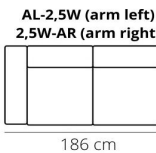

SHADOW

*Renegade Naturel (S2)

1-1-2023

		LEDER	LEDER	LEDER	STOF	L60 STOF	STOF
		<u>D</u>	<u>R</u>	<u>S</u>	<u>S1</u>	<u>S2</u>	<u>S3</u>
2 zits		1.899	2.105	2.312	1.283	1.412	1.899
2½ zits		2.053	2.251	2.482	1.375	1.489	2.053
3 zits		2.182	2.389	2.647	1.555	1.696	2.182
3½ zits		2.312	2.541	2.858	1.668	1.797	2.312
2 zits met 1 arm		1.643	1.797	1.978	1.181	1.221	1.643
2½ zits met 1 arm		1.760	1.912	2.134	1.274	1.296	1.760
3 zits met 1 arm		1.927	2.105	2.312	1.452	1.492	1.927
3½ zits met 1 arm		2.053	2.233	2.466	1.566	1.591	2.053
2 zits zonder armen	2W	1.489	1.643	1.808	1.126	1.157	1.489
2½ zits zonder armen	2,5W	1.632	1.758	1.969	1.221	1.245	1.632
3 zits zonder armen	3W	1.797	1.951	2.143	1.283	1.327	1.797
3½ zits zonder armen	3,5W	1.927	2.081	2.299	1.441	1.481	1.927
haakse hoek	HH	1.076	1.155	1.283	770	862	1.076
hoek rond	HR	1.978	2.066	2.189	1.538	1.588	1.978
longchair/ arm	LG	1.586	1.718	1.877	1.197	1.254	1.586
longchair rond/ arm	LG-R	1.696	1.828	1.987	1.307	1.364	1.696
open eiland	OE	2.020	2.198	2.431	1.489	1.531	2.020
open eiland rond	OE-R	2.130	2.308	2.541	1.599	1.641	2.130
hocker	PK	693	744	803	561	612	693
2½ zits / open eiland combinatie		3.780	4.110	4.565	2.763	2.827	3.780

SHADOW

ELEMENTS

STITCHING

flat seam

LEGS

NNA

black or alu

HEIGHT: 82 cm
DEPTH: 95 cm
SEAT DEPTH: 58 cm
SEAT HEIGHT: 47 cm
ARM HEIGHT: 65 cm