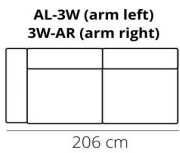

SHADOW

*Renegade Naturel (S2)

1-1-2023

		LEDER	LEDER	LEDER	STOF	L60 STOF	STOF
		<u>D</u>	<u>R</u>	<u>S</u>	<u>S1</u>	<u>S2</u>	<u>S3</u>
2 zits		1.899	2.105	2.312	1.283	1.412	1.899
2½ zits		2.053	2.251	2.482	1.375	1.489	2.053
3 zits		2.182	2.389	2.647	1.555	1.696	2.182
3½ zits		2.312	2.541	2.858	1.668	1.797	2.312
2 zits met 1 arm		1.643	1.797	1.978	1.181	1.221	1.643
2½ zits met 1 arm		1.760	1.912	2.134	1.274	1.296	1.760
3 zits met 1 arm		1.927	2.105	2.312	1.452	1.492	1.927
3½ zits met 1 arm		2.053	2.233	2.466	1.566	1.591	2.053
2 zits zonder armen	2W	1.489	1.643	1.808	1.126	1.157	1.489
2½ zits zonder armen	2,5W	1.632	1.758	1.969	1.221	1.245	1.632
3 zits zonder armen	3W	1.797	1.951	2.143	1.283	1.327	1.797
3½ zits zonder armen	3,5W	1.927	2.081	2.299	1.441	1.481	1.927
haakse hoek	HH	1.076	1.155	1.283	770	862	1.076
hoek rond	HR	1.978	2.066	2.189	1.538	1.588	1.978
longchair/ arm	LG	1.586	1.718	1.877	1.197	1.254	1.586
longchair rond/ arm	LG-R	1.696	1.828	1.987	1.307	1.364	1.696
open eiland	OE	2.020	2.198	2.431	1.489	1.531	2.020
open eiland rond	OE-R	2.130	2.308	2.541	1.599	1.641	2.130
hocker	PK	693	744	803	561	612	693
2½ zits / open eiland combinatie		3.780	4.110	4.565	2.763	2.827	3.780

SHADOW

ELEMENTS

STITCHING

flat seam

LEGS

NNA

black or alu

HEIGHT: 82 cm
DEPTH: 95 cm
SEAT DEPTH: 58 cm
SEAT HEIGHT: 47 cm
ARM HEIGHT: 65 cm