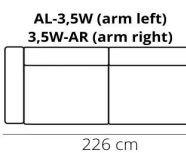

SHADOW

*Renegade Naturel (S2)

1-1-2023

		LEDER	LEDER	LEDER	STOF	L60 STOF	STOF
		<u>D</u>	<u>R</u>	<u>S</u>	<u>S1</u>	<u>S2</u>	<u>S3</u>
2 zits		1.899	2.105	2.312	1.283	1.412	1.899
2½ zits		2.053	2.251	2.482	1.375	1.489	2.053
3 zits		2.182	2.389	2.647	1.555	1.696	2.182
3½ zits		2.312	2.541	2.858	1.668	1.797	2.312
2 zits met 1 arm		1.643	1.797	1.978	1.181	1.221	1.643
2½ zits met 1 arm		1.760	1.912	2.134	1.274	1.296	1.760
3 zits met 1 arm		1.927	2.105	2.312	1.452	1.492	1.927
3½ zits met 1 arm		2.053	2.233	2.466	1.566	1.591	2.053
2 zits zonder armen	2W	1.489	1.643	1.808	1.126	1.157	1.489
2½ zits zonder armen	2,5W	1.632	1.758	1.969	1.221	1.245	1.632
3 zits zonder armen	3W	1.797	1.951	2.143	1.283	1.327	1.797
3½ zits zonder armen	3,5W	1.927	2.081	2.299	1.441	1.481	1.927
haakse hoek	HH	1.076	1.155	1.283	770	862	1.076
hoek rond	HR	1.978	2.066	2.189	1.538	1.588	1.978
longchair/ arm	LG	1.586	1.718	1.877	1.197	1.254	1.586
longchair rond/ arm	LG-R	1.696	1.828	1.987	1.307	1.364	1.696
open eiland	OE	2.020	2.198	2.431	1.489	1.531	2.020
open eiland rond	OE-R	2.130	2.308	2.541	1.599	1.641	2.130
hocker	PK	693	744	803	561	612	693
2½ zits / open eiland combinatie		3.780	4.110	4.565	2.763	2.827	3.780

SHADOW

ELEMENTS

STITCHING

flat seam

LEGS

NNA

black or alu

HEIGHT: 82 cm
DEPTH: 95 cm
SEAT DEPTH: 58 cm
SEAT HEIGHT: 47 cm
ARM HEIGHT: 65 cm