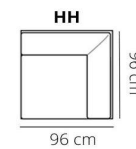

SHADOW

*Renegade Naturel (S2)

1-1-2023

		LEDER	LEDER	LEDER	STOF	L60 STOF	STOF
		<u>D</u>	<u>R</u>	<u>S</u>	<u>S1</u>	<u>S2</u>	<u>S3</u>
2 zits		1.899	2.105	2.312	1.283	1.412	1.899
2½ zits		2.053	2.251	2.482	1.375	1.489	2.053
3 zits		2.182	2.389	2.647	1.555	1.696	2.182
3½ zits		2.312	2.541	2.858	1.668	1.797	2.312
2 zits met 1 arm		1.643	1.797	1.978	1.181	1.221	1.643
2½ zits met 1 arm		1.760	1.912	2.134	1.274	1.296	1.760
3 zits met 1 arm		1.927	2.105	2.312	1.452	1.492	1.927
3½ zits met 1 arm		2.053	2.233	2.466	1.566	1.591	2.053
2 zits zonder armen	2W	1.489	1.643	1.808	1.126	1.157	1.489
2½ zits zonder armen	2,5W	1.632	1.758	1.969	1.221	1.245	1.632
3 zits zonder armen	3W	1.797	1.951	2.143	1.283	1.327	1.797
3½ zits zonder armen	3,5W	1.927	2.081	2.299	1.441	1.481	1.927
haakse hoek	HH	1.076	1.155	1.283	770	862	1.076
hoek rond	HR	1.978	2.066	2.189	1.538	1.588	1.978
longchair/ arm	LG	1.586	1.718	1.877	1.197	1.254	1.586
longchair rond/ arm	LG-R	1.696	1.828	1.987	1.307	1.364	1.696
open eiland	OE	2.020	2.198	2.431	1.489	1.531	2.020
open eiland rond	OE-R	2.130	2.308	2.541	1.599	1.641	2.130
hocker	PK	693	744	803	561	612	693
2½ zits / open eiland combinatie		3.780	4.110	4.565	2.763	2.827	3.780

SHADOW

ELEMENTS

STITCHING

flat seam

LEGS

NNA

black or alu

HEIGHT: 82 cm
DEPTH: 95 cm
SEAT DEPTH: 58 cm
SEAT HEIGHT: 47 cm
ARM HEIGHT: 65 cm