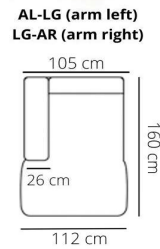

SHADOW

*Renegade Naturel (S2)

1-1-2023

		LEDER	LEDER	LEDER	STOF	L60 STOF	STOF
		<u>D</u>	<u>R</u>	<u>S</u>	<u>S1</u>	<u>S2</u>	<u>S3</u>
2 zits		1.899	2.105	2.312	1.283	1.412	1.899
2½ zits		2.053	2.251	2.482	1.375	1.489	2.053
3 zits		2.182	2.389	2.647	1.555	1.696	2.182
3½ zits		2.312	2.541	2.858	1.668	1.797	2.312
2 zits met 1 arm		1.643	1.797	1.978	1.181	1.221	1.643
2½ zits met 1 arm		1.760	1.912	2.134	1.274	1.296	1.760
3 zits met 1 arm		1.927	2.105	2.312	1.452	1.492	1.927
3½ zits met 1 arm		2.053	2.233	2.466	1.566	1.591	2.053
2 zits zonder armen	2W	1.489	1.643	1.808	1.126	1.157	1.489
2½ zits zonder armen	2,5W	1.632	1.758	1.969	1.221	1.245	1.632
3 zits zonder armen	3W	1.797	1.951	2.143	1.283	1.327	1.797
3½ zits zonder armen	3,5W	1.927	2.081	2.299	1.441	1.481	1.927
haakse hoek	HH	1.076	1.155	1.283	770	862	1.076
hoek rond	HR	1.978	2.066	2.189	1.538	1.588	1.978
longchair/ arm	LG	1.586	1.718	1.877	1.197	1.254	1.586
longchair rond/ arm	LG-R	1.696	1.828	1.987	1.307	1.364	1.696
open eiland	OE	2.020	2.198	2.431	1.489	1.531	2.020
open eiland rond	OE-R	2.130	2.308	2.541	1.599	1.641	2.130
hocker	PK	693	744	803	561	612	693
2½ zits / open eiland combinatie		3.780	4.110	4.565	2.763	2.827	3.780

SHADOW

ELEMENTS

STITCHING

flat seam

LEGS

NNA

black or alu

HEIGHT: 82 cm
DEPTH: 95 cm
SEAT DEPTH: 58 cm
SEAT HEIGHT: 47 cm
ARM HEIGHT: 65 cm