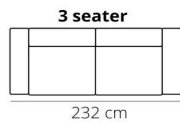

SHADOW

*Renegade Naturel (S2)

1-1-2023

		LEDER	LEDER	LEDER	STOF	L60 STOF	STOF
		<u>D</u>	<u>R</u>	<u>S</u>	<u>S1</u>	<u>S2</u>	<u>S3</u>
2 zits		1.899	2.105	2.312	1.283	1.412	1.899
2½ zits		2.053	2.251	2.482	1.375	1.489	2.053
3 zits		2.182	2.389	2.647	1.555	1.696	2.182
3½ zits		2.312	2.541	2.858	1.668	1.797	2.312
2 zits met 1 arm		1.643	1.797	1.978	1.181	1.221	1.643
2½ zits met 1 arm		1.760	1.912	2.134	1.274	1.296	1.760
3 zits met 1 arm		1.927	2.105	2.312	1.452	1.492	1.927
3½ zits met 1 arm		2.053	2.233	2.466	1.566	1.591	2.053
2 zits zonder armen	2W	1.489	1.643	1.808	1.126	1.157	1.489
2½ zits zonder armen	2,5W	1.632	1.758	1.969	1.221	1.245	1.632
3 zits zonder armen	3W	1.797	1.951	2.143	1.283	1.327	1.797
3½ zits zonder armen	3,5W	1.927	2.081	2.299	1.441	1.481	1.927
haakse hoek	HH	1.076	1.155	1.283	770	862	1.076
hoek rond	HR	1.978	2.066	2.189	1.538	1.588	1.978
longchair/ arm	LG	1.586	1.718	1.877	1.197	1.254	1.586
longchair rond/ arm	LG-R	1.696	1.828	1.987	1.307	1.364	1.696
open eiland	OE	2.020	2.198	2.431	1.489	1.531	2.020
open eiland rond	OE-R	2.130	2.308	2.541	1.599	1.641	2.130
hocker	PK	693	744	803	561	612	693
2½ zits / open eiland combinatie		3.780	4.110	4.565	2.763	2.827	3.780

SHADOW

ELEMENTS

STITCHING

flat seam

LEGS

NNA

black or alu

HEIGHT: 82 cm
DEPTH: 95 cm
SEAT DEPTH: 58 cm
SEAT HEIGHT: 47 cm
ARM HEIGHT: 65 cm