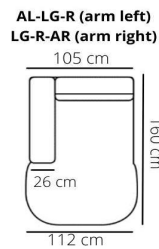

SHADOW

*Renegade Naturel (S2)

1-1-2023

		LEDER	LEDER	LEDER	STOF	L60 STOF	STOF
		<u>D</u>	<u>R</u>	<u>S</u>	<u>S1</u>	<u>S2</u>	<u>S3</u>
2 zits		1.899	2.105	2.312	1.283	1.412	1.899
2½ zits		2.053	2.251	2.482	1.375	1.489	2.053
3 zits		2.182	2.389	2.647	1.555	1.696	2.182
3½ zits		2.312	2.541	2.858	1.668	1.797	2.312
2 zits met 1 arm		1.643	1.797	1.978	1.181	1.221	1.643
2½ zits met 1 arm		1.760	1.912	2.134	1.274	1.296	1.760
3 zits met 1 arm		1.927	2.105	2.312	1.452	1.492	1.927
3½ zits met 1 arm		2.053	2.233	2.466	1.566	1.591	2.053
2 zits zonder armen	2W	1.489	1.643	1.808	1.126	1.157	1.489
2½ zits zonder armen	2,5W	1.632	1.758	1.969	1.221	1.245	1.632
3 zits zonder armen	3W	1.797	1.951	2.143	1.283	1.327	1.797
3½ zits zonder armen	3,5W	1.927	2.081	2.299	1.441	1.481	1.927
haakse hoek	HH	1.076	1.155	1.283	770	862	1.076
hoek rond	HR	1.978	2.066	2.189	1.538	1.588	1.978
longchair/ arm	LG	1.586	1.718	1.877	1.197	1.254	1.586
longchair rond/ arm	LG-R	1.696	1.828	1.987	1.307	1.364	1.696
open eiland	OE	2.020	2.198	2.431	1.489	1.531	2.020
open eiland rond	OE-R	2.130	2.308	2.541	1.599	1.641	2.130
hocker	PK	693	744	803	561	612	693
2½ zits / open eiland combinatie		3.780	4.110	4.565	2.763	2.827	3.780

SHADOW

ELEMENTS

STITCHING

flat seam

LEGS

NNA

black or alu

HEIGHT: 82 cm
DEPTH: 95 cm
SEAT DEPTH: 58 cm
SEAT HEIGHT: 47 cm
ARM HEIGHT: 65 cm