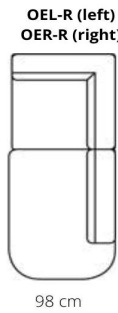

SHADOW

*Renegade Naturel (S2)

1-1-2023

		LEDER	LEDER	LEDER	STOF	L60 STOF	STOF
		<u>D</u>	<u>R</u>	<u>S</u>	<u>S1</u>	<u>S2</u>	<u>S3</u>
2 zits		1.899	2.105	2.312	1.283	1.412	1.899
2½ zits		2.053	2.251	2.482	1.375	1.489	2.053
3 zits		2.182	2.389	2.647	1.555	1.696	2.182
3½ zits		2.312	2.541	2.858	1.668	1.797	2.312
2 zits met 1 arm		1.643	1.797	1.978	1.181	1.221	1.643
2½ zits met 1 arm		1.760	1.912	2.134	1.274	1.296	1.760
3 zits met 1 arm		1.927	2.105	2.312	1.452	1.492	1.927
3½ zits met 1 arm		2.053	2.233	2.466	1.566	1.591	2.053
2 zits zonder armen	2W	1.489	1.643	1.808	1.126	1.157	1.489
2½ zits zonder armen	2,5W	1.632	1.758	1.969	1.221	1.245	1.632
3 zits zonder armen	3W	1.797	1.951	2.143	1.283	1.327	1.797
3½ zits zonder armen	3,5W	1.927	2.081	2.299	1.441	1.481	1.927
haakse hoek	HH	1.076	1.155	1.283	770	862	1.076
hoek rond	HR	1.978	2.066	2.189	1.538	1.588	1.978
longchair/ arm	LG	1.586	1.718	1.877	1.197	1.254	1.586
longchair rond/ arm	LG-R	1.696	1.828	1.987	1.307	1.364	1.696
open eiland	OE	2.020	2.198	2.431	1.489	1.531	2.020
open eiland rond	OE-R	2.130	2.308	2.541	1.599	1.641	2.130
hocker	PK	693	744	803	561	612	693
2½ zits / open eiland combinatie		3.780	4.110	4.565	2.763	2.827	3.780

SHADOW

ELEMENTS

STITCHING

flat seam

LEGS

NNA

black or alu

HEIGHT: 82 cm
DEPTH: 95 cm
SEAT DEPTH: 58 cm
SEAT HEIGHT: 47 cm
ARM HEIGHT: 65 cm