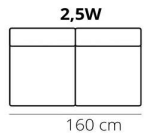

SHADOW

*Renegade Naturel (S2)

1-1-2023

		LEDER	LEDER	LEDER	STOF	L60 STOF	STOF
		<u>D</u>	<u>R</u>	<u>S</u>	<u>S1</u>	<u>S2</u>	<u>S3</u>
2 zits		1.899	2.105	2.312	1.283	1.412	1.899
2½ zits		2.053	2.251	2.482	1.375	1.489	2.053
3 zits		2.182	2.389	2.647	1.555	1.696	2.182
3½ zits		2.312	2.541	2.858	1.668	1.797	2.312
2 zits met 1 arm		1.643	1.797	1.978	1.181	1.221	1.643
2½ zits met 1 arm		1.760	1.912	2.134	1.274	1.296	1.760
3 zits met 1 arm		1.927	2.105	2.312	1.452	1.492	1.927
3½ zits met 1 arm		2.053	2.233	2.466	1.566	1.591	2.053
2 zits zonder armen	2W	1.489	1.643	1.808	1.126	1.157	1.489
2½ zits zonder armen	2,5W	1.632	1.758	1.969	1.221	1.245	1.632
3 zits zonder armen	3W	1.797	1.951	2.143	1.283	1.327	1.797
3½ zits zonder armen	3,5W	1.927	2.081	2.299	1.441	1.481	1.927
haakse hoek	HH	1.076	1.155	1.283	770	862	1.076
hoek rond	HR	1.978	2.066	2.189	1.538	1.588	1.978
longchair/ arm	LG	1.586	1.718	1.877	1.197	1.254	1.586
longchair rond/ arm	LG-R	1.696	1.828	1.987	1.307	1.364	1.696
open eiland	OE	2.020	2.198	2.431	1.489	1.531	2.020
open eiland rond	OE-R	2.130	2.308	2.541	1.599	1.641	2.130
hocker	PK	693	744	803	561	612	693
2½ zits / open eiland combinatie		3.780	4.110	4.565	2.763	2.827	3.780

SHADOW

ELEMENTS

STITCHING

flat seam

LEGS

NNA

black or alu

HEIGHT: 82 cm
DEPTH: 95 cm
SEAT DEPTH: 58 cm
SEAT HEIGHT: 47 cm
ARM HEIGHT: 65 cm