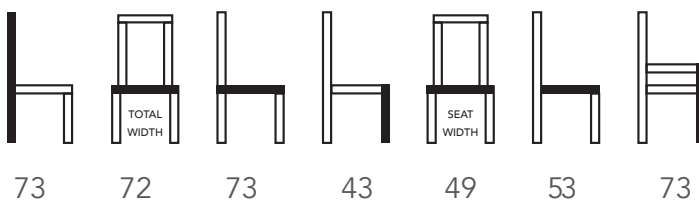

MATEN / MEASUREMENTS

EXTRA INFO

MATERIALS

Frame	METAL, PLYWOOD
Zitting / Seat	pocket springs, foam T-40 and foam T-30
Rug / Back	Foam T-25

PRIJSLIJST

Boulevard Urban & Studio	Essential FR en Pellissimo	Atelier	Avenue	Luxury	Inferno, Kenia, Mexico en Toledo leer	Concrete, Gogain, Outback, Twilight, Vegas en Vivente leer	Nubuck en Silk leer
750,00	779,00	801,00	845,00	882,00	1.056,00	1.131,00	1.252,00