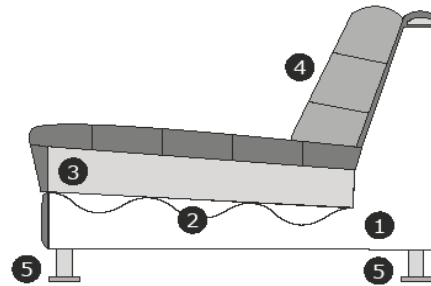

Productinformatie

Verklaring van doorsnee tekening:

1) Romp: Houtvezelplaat, Grenen regels, Hardhout, Hardboard
2) Zitvering: Nosag veren + Polypropyleen
3) Zitvulling: Koudschaum HR 3032 + mix van veren en siliconenvezels.
4) Rugvulling: Polypropyleen P 40 met siliconenvezels
5) Poot mogelijkheden: zwart of chroom metaal

Zithoogte/diepte: $\pm 49/59$ cm

Armhoogte/breedte: $\pm 67/\pm 18-24$ cm (afhankelijk van bolling binnen- en/of buitenzijde)

Model is standaard door gestoffeerd en verbinding d.m.v. krokodillenbekken