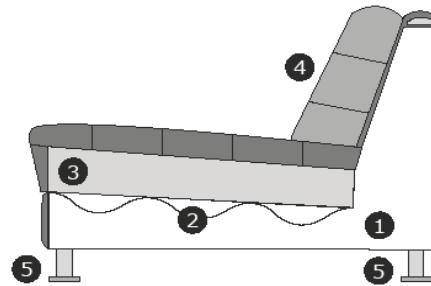

Productinformatie

Verklaring van doorsnee tekening:

1) Romp: Houtvezelplaat, Grenen regels, Hardhout, Hardboard
2) Zitvering: Nosag veren + Polypropyleen
3) Zitvulling: Koudschaum HR 3032 + mix van veren en siliconenvezels.
4) Rugvulling: Polypropyleen P 40 met siliconenvezels
5) Poot mogelijkheden: zwart of chroom metaal

Zithoogte/diepte: $\pm 49/59$ cm

Armhoogte/breedte: $\pm 67/ \pm 18-24$ cm (afhankelijk van bolling binnen- en/of buitenzijde)

Model is standaard door gestoffeerd en verbinding d.m.v. krokodillenbekken