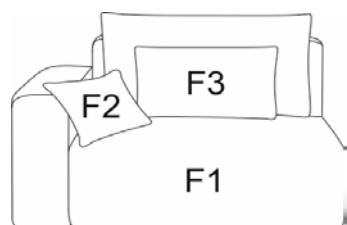

LIVIO / designed by PP lab

**Passe
Partout**®

	PLIVIO...	STOF										
		LSA	LSB	LSC	LSD	LSE	LSF	LSG	LSH	LSI	LSJ	LSK
1,5-zit arm L/R	15SL/15SR	1414	1473	1512	1551	1629	1688	1746	1805	1883	1961	2117
1,5-zit zonder arm	15SN	1149	1196	1227	1259	1322	1369	1416	1463	1526	1589	1715
Longchair arm L/R*	LCHL/LCHR	1867	1944	1995	2047	2150	2228	2305	2382	2485	2589	2795
Lounge large L/R*	LOLL/LOLR	2715	2845	2932	3019	3193	3324	3454	3585	3759	3933	4281
Lovely L/R*	LOVL/LOVR	2053	2138	2195	2252	2365	2450	2535	2620	2734	2847	3074
Hoekelement L/R*	90CL/90CR	1570	1636	1680	1723	1811	1876	1942	2007	2095	2182	2357
Poef klein 102x104	POU102104	519	541	556	571	601	623	646	668	698	728	788
Poef groot 102x163	POU102163	820	857	883	908	958	995	1033	1071	1121	1171	1272
Armkussen A55C	PSPILLA55C	59	65	69	73	79	87	93	100	108	116	132
Lovely Rugkussen	PSPILLQ55C	54	60	64	68	74	81	87	93	101	109	124
15SL+15SN+LOLR		5.278	5.514	5.671	5.829	6.144	6.380	6.617	6.853	7.168	7.483	8.113
15SL+15SN+LCHR		4.429	4.612	4.734	4.857	5.101	5.284	5.467	5.650	5.894	6.139	6.627

verkoop NL 01-10-2023

TE KIEZEN OPTIES

F1	main fabric	see fabric list
F2	fabric scatter pillow	see fabric list
F3	fabric kidney pillow	see fabric list

alle lendenkussens zijn mogelijk in een tweede stof zonder meerprijs

alle armkussens zijn mogelijk in een derde stof zonder meerprijs

* het zitcomfort verschilt van de andere elementen door opbouw romp en eigenschappen zitstroom