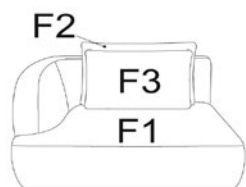

MEDUSA / designed by PP lab

**Passe
Partout**®

	PMEDUS...	STOF										
		LSA	LSB	LSC	LSD	LSE	LSF	LSG	LSH	LSI	LSJ	LSK
1,5-zit zonder armen	15SN	1.275	1.320	1.350	1.380	1.441	1.486	1.531	1.577	1.637	1.697	1.818
1,5-zit arm L/R	15SL/15SR	1.501	1.549	1.582	1.614	1.679	1.728	1.776	1.825	1.890	1.954	2.084
Bubble corner	BUBCOR	2.030	2.095	2.138	2.181	2.267	2.331	2.396	2.460	2.546	2.633	2.805
Corner	COR	1.830	1.902	1.950	1.998	2.094	2.166	2.238	2.309	2.405	2.501	2.693
Longchair arm L/R*	LCHL/LCHR	1.880	1.939	1.979	2.019	2.098	2.158	2.217	2.277	2.356	2.436	2.594
Lovely L/R*	LOVL/LOVR	2.089	2.152	2.193	2.234	2.317	2.379	2.441	2.503	2.586	2.669	2.835
Poef 115x115 cm	POU	717	737	750	764	791	811	831	851	878	905	959
Intermedium poef 102x115 cm	POUINT	647	667	680	694	721	741	761	781	808	835	889
End poef 108x115 cm	POUENDL/POUENDR	691	711	725	738	765	785	805	825	852	879	933
LOVL+15SN+15SR		4.865	5.021	5.125	5.229	5.437	5.593	5.749	5.905	6.113	6.321	6.737
15SL+15SN+BUBCOR+15SN+POUENDR		6.771	6.995	7.144	7.294	7.592	7.816	8.040	8.264	8.562	8.861	9.458

verkoop NL 01-10-2023

TE KIEZEN OPTIES

F1	main fabric	see fabric list
F2	fabric back pillow	see fabric list
F3	fabric kidney pillow	see fabric list

alle rugkussens zijn mogelijk in een tweede stof zonder meerprijs
alle lendenkussens zijn mogelijk in een derde stof zonder meerprijs
alle Lovely rugkussens (4) zijn mogelijk in andere stoffen zonder meerprijs
alle Bubble rugkussens (5) zijn mogelijk in andere stoffen zonder meerprijs
* het zitcomfort verschilt van de andere elementen door opbouw romp en eigenschappen zitstuim