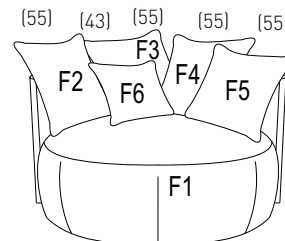

# PASTILLE / W x H x D sitting height: 46

**Passe  
Partout**<sup>®</sup>

**Pouf 70**  
70x46x70

**Pouf 90**  
90x46x90

**Pouf 110**  
110x46x110

**Seat fix** (no wheels)  
73x75x75

**Seat** (wheels)  
73x75x75

**Lounge**  
114x89x110

**Swing**  
114x89x110

**Lounge XL**  
134x89x130