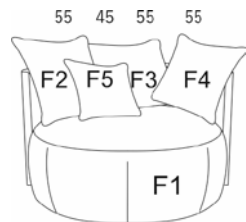

PASTILLE / designed by PP lab

**Passe
Partout**

	PPASTI...	LSA	LSB	LSC	LSD	LSE	STOF		LSH	LSI	LSJ	LSK
							LSF	LSG				
Pastille poef 70	POU70	306	318	330	335	350	365	377	389	407	425	460
Pastille poef 90	POU90	429	445	461	467	490	506	525	541	563	588	639
Pastille poef 110	POU110	525	541	556	569	598	620	639	661	690	719	776
Pastille seat fix (geen wieltjes)	SEAT FIX	648	675	690	707	743	770	796	823	856	892	963
Pastille seat (wieltjes)	SEAT WHEELS	648	675	690	707	743	770	796	823	856	892	963
Pastille lounge	LOU	969	1024	1061	1098	1172	1227	1283	1338	1412	1486	1633
Pastille lounge XL	LOUXL	1093	1148	1184	1221	1294	1349	1404	1460	1533	1606	1753
Pastille Swing	SWI	1102	1158	1195	1232	1305	1361	1416	1471	1545	1619	1767
Sierkussen Q43C	PSPILLQ43C	42	47	50	53	58	64	69	73	80	86	98
Rugkussen Q55C	PSPILLQ55C	52	58	61	65	71	78	83	89	97	104	119

verkoop NL 01-10-2023

TE KIEZEN OPTIES

F1	main fabric	see fabric list
F2	fabric back pillow 1	see fabric list
F3	fabric back pillow 2	see fabric list
F4	fabric back pillow 3	see fabric list
F5	fabric scatter pillow	see fabric list

alle kussens zijn mogelijk in andere stoffen en dit zonder meerprijs