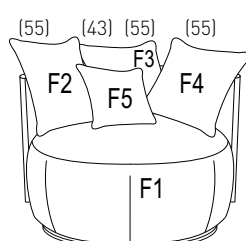

# PASTILLE / W x H x D sitting height: 46

**Passe  
Partout**<sup>®</sup>

**Pouf 70**  
70x46x70

**Pouf 90**  
90x46x90

**Pouf 110**  
110x46x110

**Seat fix** (no wheels)  
73x75x75

**Seat** (wheels)  
73x75x75

**Lounge**  
114x89x110

**Swing**  
114x89x110

**Lounge XL**  
134x89x130