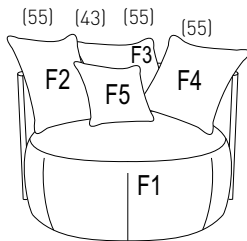

# PASTILLE / W x H x D sitting height: 46

**Passe  
Partout**<sup>®</sup>

**Pouf 70**  
70x46x70

**Pouf 90**  
90x46x90

**Pouf 110**  
110x46x110

**Seat fix** (no wheels)  
73x75x75

**Seat** (wheels)  
73x75x75

**Lounge**  
114x89x110

**Swing**  
114x89x110

**Lounge XL**  
134x89x130