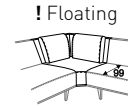

Corner 90° **
102x89x102