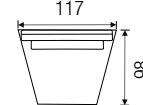

Trapezium top view
117x89x98