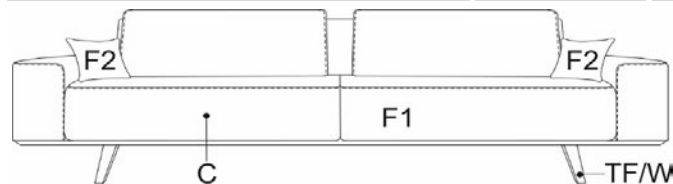

PZICO ...		STOF										
		LSA	LSB	LSC	LSD	LSE	LSF	LSG	LSH	LSI	LSJ	LSK
2-zit	20S2	1974	2037	2080	2122	2206	2269	2332	2396	2480	2564	2733
3-zit	30S2	2190	2267	2319	2370	2474	2551	2628	2706	2809	2913	3119
3,5-zit	35S2	2401	2485	2541	2596	2708	2791	2875	2958	3070	3181	3404
4-zit	40S2	2691	2794	2863	2932	3070	3173	3276	3380	3518	3656	3931
1,5-zit 1 arm L/R	15SL/15SR	1566	1604	1629	1654	1704	1742	1780	1817	1868	1918	2018
2-zit 1 arm L/R	20SL/20SR	1795	1847	1881	1915	1984	2036	2087	2139	2208	2276	2414
3-zit 1 arm L/R	30SL/30SR	2010	2076	2120	2164	2252	2318	2383	2449	2537	2625	2800
3,5-zit 1 arm L/R	35SL/35SR	2222	2294	2342	2390	2486	2558	2630	2701	2797	2893	3085
4-zit 1 arm L/R	40SL/40SR	2511	2603	2664	2726	2848	2940	3031	3123	3245	3368	3612
1,5-zit zonder armen	15SN	1351	1378	1396	1415	1452	1479	1507	1534	1571	1608	1681
3-zit zonder armen	30SN	1831	1885	1921	1958	2030	2084	2138	2192	2265	2337	2482
3,5-zit zonder armen	35SN	2043	2103	2143	2183	2264	2324	2384	2445	2525	2605	2766
Bob 1 arm L/R*	BOBL/BOBR	1909	1964	2002	2039	2114	2170	2226	2282	2358	2433	2583
Lounge L/R*	LOUL/LOUR	2536	2616	2670	2724	2831	2911	2992	3072	3179	3287	3501
Small lounge L/R*	LOSL/LOSR	2332	2398	2442	2486	2574	2640	2706	2772	2860	2947	3123
Hoek 90° (ophangend)	90C	1660	1708	1740	1772	1835	1883	1931	1978	2042	2106	2233
Trapezium	TRAP	1468	1495	1513	1531	1568	1595	1622	1650	1686	1722	1795
Trapezium poef	POUTRAP	1137	1152	1161	1171	1190	1204	1218	1233	1252	1271	1309
Poef 86x86 cm	POU8686	892	923	955	989	1023	1078	1117	1156	1222	1289	1422
Inner table	ITA						1015					
Extra armkussen A43C	PSPILLA43C	44	49	53	56	61	67	72	77	83	90	103
35S2+20S2		4.375	4.522	4.620	4.718	4.914	5.060	5.207	5.354	5.550	5.745	6.137
LOUL+35SR		4.758	4.910	5.012	5.113	5.317	5.469	5.621	5.774	5.977	6.180	6.586

TE KIEZEN OPTIES

F1 main fabric
F2 fabric scatter pillows
C comfort seat
TF type of feet
W wood colour

see fabric list
see fabric list
see icons
see options
if 618; beech colours

STANDAARD: pootjes type 618 (Zico) - beuk

KLEUR BEUK POTEN: natural 01, tobacco 20, wenge 06, grey 12, greige antique 11, anthracite 21 of black 02

OPTIE: pootjes type 452 (Pich) - gelakt metaal (zwart)
of type 759 (Zico) - gelakt metaal (zwart)

KLEUR EIK VOOR TAFELS: natural 24, tobacco 20, grey 26, anthracite 25 of black 02
alle sierkussens zijn mogelijk in een tweede stof zonder meerprijs

* het zitcomfort verschilt van de andere elementen door opbouw romp en eigenschappen zitschuim
elementen zonder arm niet bedoeld als afsluitelement

verkoop NL 01-10-2023