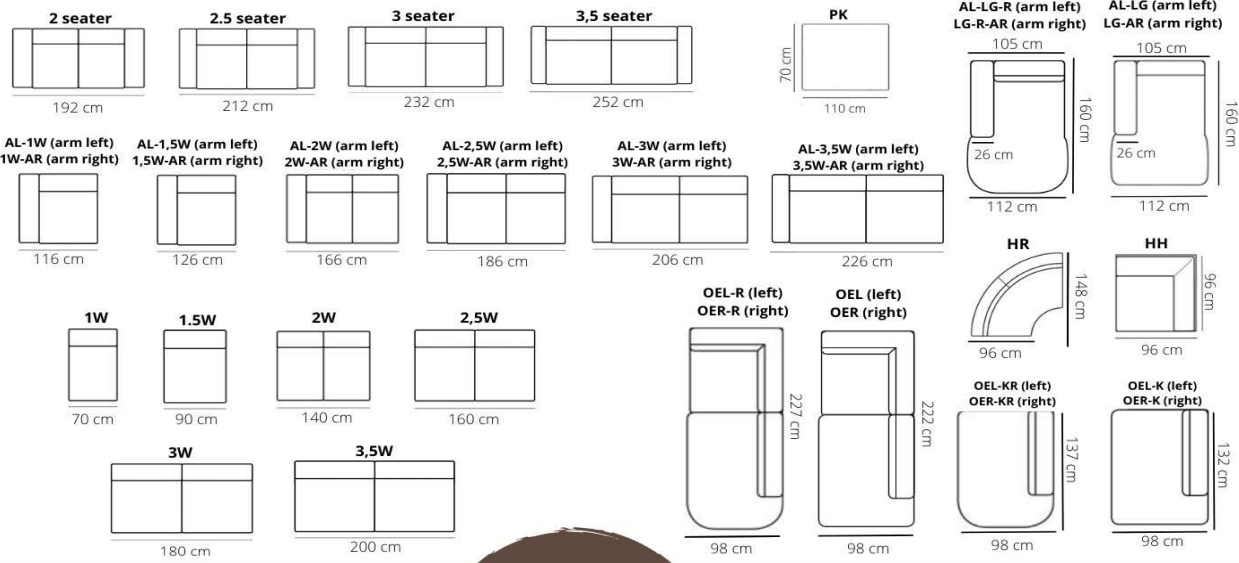

SHADOW

*Renegade Naturel (S2)

1-1-2024

		LEDER	LEDER	LEDER	STOF	L60 STOF	STOF
		<u>D</u>	<u>R</u>	<u>S</u>	<u>S1</u>	<u>S2</u>	<u>S3</u>
2 zits		1.867	2.071	2.274	1.260	1.388	1.867
2½ zits		2.018	2.213	2.440	1.352	1.464	2.018
3 zits		2.146	2.350	2.602	1.529	1.667	2.146
3½ zits		2.274	2.499	2.810	1.640	1.768	2.274
1 zits met 1 arm		1.054	1.100	1.174	790	834	1.054
1½ zits met 1 arm		1.218	1.275	1.357	920	966	1.218
2 zits met 1 arm		1.615	1.768	1.945	1.161	1.201	1.615
2½ zits met 1 arm		1.730	1.880	2.098	1.252	1.275	1.730
3 zits met 1 arm		1.894	2.071	2.274	1.428	1.466	1.894
3½ zits met 1 arm		2.018	2.195	2.426	1.539	1.565	2.018
1 zits zonder armen	1W	880	918	968	678	710	880
1½ zits zonder armen	1,5W	1.052	1.094	1.157	811	846	1.052
2 zits zonder armen	2W	1.464	1.615	1.779	1.107	1.138	1.464
2½ zits zonder armen	2,5W	1.604	1.728	1.936	1.201	1.224	1.604
3 zits zonder armen	3W	1.768	1.919	2.106	1.260	1.304	1.768
3½ zits zonder armen	3,5W	1.894	2.045	2.260	1.418	1.455	1.894
haakse hoek	HH	1.058	1.136	1.260	758	848	1.058
hoek rond	HR	1.945	2.031	2.153	1.512	1.562	1.945
longchair/ arm	LG	1.560	1.688	1.846	1.176	1.233	1.560
longchair rond/ arm	LG-R	1.667	1.798	1.953	1.285	1.342	1.667
open eiland	OE	1.987	2.161	2.390	1.464	1.506	1.987
open eiland rond	OE-R	2.094	2.268	2.499	1.573	1.613	2.094
open eiland klein	OE-K	1.445	1.495	1.571	1.128	1.170	1.445
open eiland klein rond	OE-KR	1.573	1.623	1.697	1.237	1.273	1.573
hocker	PK	680	731	790	552	601	680
2½ zits / open eiland combinatie		3.717	4.040	4.488	2.715	2.780	3.717

SHADOW

ELEMENTS

STITCHING

flat seam

LEGS

NNA

black or alu

HEIGHT: 82 cm
DEPTH: 95 cm
SEAT DEPTH: 58 cm
SEAT HEIGHT: 47 cm
ARM HEIGHT: 65 cm