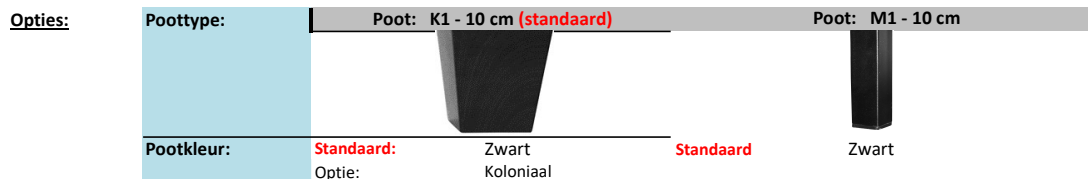

**VERKOOPPRIJZEN IN EURO PER 15-5-2022**

**Model Barcelona**

Barcelona is hetzelfde model als Messi: Messi heeft een bies op de arm, Barcelona een siernaad op de arm

**Stikgaren:** Zie overzicht "Garenkleuren"

100% Nederlandse Productie

	Stof 1	Stof 2	Stof 3	Stof 4	Stof 5	Leder 0	Leder 1	Leder 2	Leder 3	Leder 4	Leder 5	Leder 6	Leder 7	Leder 8	Meerpijs Interieurvering
1 zits	891	914	941	992	1080	1080	1242	1263	1395	1458	1586	1517	1586	1897	66
2 zits	1076	1099	1126	1179	1302	1302	1506	1527	1668	1712	1825	1771	1825	2151	126
2,5 zits	1216	1244	1265	1317	1477	1477	1722	1733	1874	1945	2082	2023	2082	2405	152
3 zits	1376	1399	1424	1475	1666	1666	1953	1960	2086	2189	2344	2254	2344	2657	177
2,5 - 2	2292	2343	2391	2496	2779	2779	3228	3260	3542	3657	3907	3794	3907	4556	
3 - 2	2452	2498	2550	2654	2968	2968	3459	3487	3754	3901	4169	4025	4169	4808	
3 - 2,5	2592	2643	2689	2792	3143	3143	3675	3693	3960	4134	4426	4277	4426	5062	

Breedte	Hoogte	Diepte	Zithoogte	Zitdiepte*
106	87	100	45	52-54
175	87	100	45	52-54
205	87	100	45	52-54
225	87	100	45	52-54

\* Zitdiepte is verschillend vanwege de ronde zitting

**Stofgroepen:**

1	Yield
2	Feel, Flash, Reno, Brick
3	Gaucho, Kiss, Amor, Hiro, Fashion, Champ
4	Harley, Solution, Trust
5	Rocks, Finca