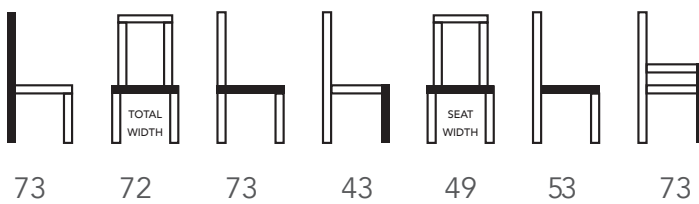

MATEN / MEASUREMENTS

EXTRA INFO

MATERIALS

Frame	METAL, PLYWOOD
Zitting / Seat	pocket springs, foam T-40 and foam T-30
Rug / Back	Foam T-25

PRIJSLIJST

Boulevard Urban & Studio	Essential FR en Pellissimo	Atelier	Avenue	Luxury	Inferno, Kenia, Mexico en Toledo leer	Concrete, Gogain, Outback, Twilight, Vegas en Vivente leer	Nubuck en Silk leer
784,00	826,00	856,00	918,00	959,00	x	x	x