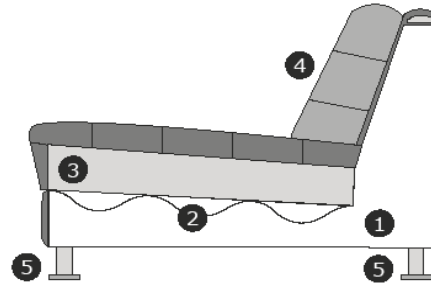

Productinformatie

Verklaring van doorsnee tekening:

1) Romp: Houtvezelplaat, Grenen regels, Hardhout en Hardboard.
2) Zitvering: Nosag veren + Polypropyleen 70g/m²
3) Zitvulling: HR3032 schuim, mix van siliconenvezels en veren
4) Rugvulling: mix van siliconenvezels Polypropyleen P-40
5) Poot mogelijkheden: zwart (hout)

Zithoogte/diepte: ± 48/50 cm

Armhoogte/breedte: ± 61/18 cm

Model is standaard door gestoffeerd en verbinding d.m.v. krokodillenbekken