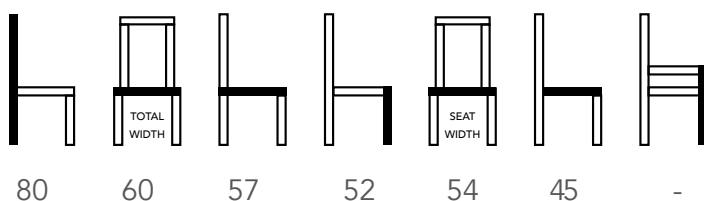

MATEN / MEASUREMENTS

EXTRA INFO

MATERIALS

Frame	Metal, plywood
Zitting / Seat	Plywood and polyether foam 10+10+40 - 30/185; 10 - 18/130
Rug / Back	Plywood and polyether foam 10+10+20 - 25/170; 10 - 18/130

PRIJSLIJST

Boulevard Urban & Studio	Essential FR en Pellissimo	Atelier	Avenue	Luxury	Inferno, Kenia, Mexico en Toledo leer	Concrete, Gogain, Outback, Twilight, Vegas en Vivente leer	Nubuck en Silk leer
360,00	374,00	386,00	410,00	427,00	499,00	535,00	612,00