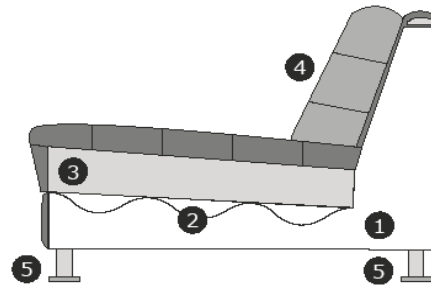

SILVERLINE

Bank
Daniella

Productinformatie

	Element	Afmetingen
	1-zits arm links of rechts	B – 113 cm H – 70 cm D – 97 cm
	1,5-zits arm links of rechts	B – 123 cm H – 70 cm D – 97 cm
	1-zits zonder armen	B – 91 cm H – 70 cm D – 97 cm
	1,5-zits zonder armen	B – 101 cm H – 70 cm D – 97 cm
	Hoekelement	B – 97 cm H – 70 cm D – 97 cm
	Ottomane links of rechts	B – 97 cm H – 70 cm D – 141 cm
	Hocker ± 87x95 cm	B – 87 cm H – 44 cm D – 95 cm

	1-zits zonder armen	1-zits alleen arm links of rechts	1,5-zits zonder armen	1,5-zits arm links of rechts	Hoeelement	Divan arm links of rechts	Divan zonder armen	Ottomane links of rechts	2,5-zits arm links of rechts	Hocker ± 87x95 cm	Sierkussen ± 50x50 cm
A	€ 477	€ 620	€ 526	€ 671	€ 671	€ 1.135	€ 988	€ 719	€ 1.212	€ 425	€ 73
B	€ 493	€ 638	€ 543	€ 689	€ 689	€ 1.173	€ 1.021	€ 737	€ 1.239	€ 442	€ 81
C	€ 508	€ 664	€ 559	€ 713	€ 713	€ 1.225	€ 1.063	€ 752	€ 1.261	€ 462	€ 86
D	€ 526	€ 686	€ 579	€ 737	€ 737	€ 1.261	€ 1.096	€ 768	€ 1.287	€ 477	€ 88
E	€ 543	€ 706	€ 592	€ 757	€ 757	€ 1.305	€ 1.137	€ 790	€ 1.309	€ 499	€ 95
F	€ 559	€ 730	€ 607	€ 781	€ 781	€ 1.346	€ 1.168	€ 799	€ 1.335	€ 517	€ 101
G	€ 570	€ 746	€ 627	€ 801	€ 801	€ 1.386	€ 1.201	€ 832	€ 1.357	€ 535	€ 106
H	€ 605	€ 792	€ 658	€ 845	€ 845	€ 1.472	€ 1.278	€ 862	€ 1.406	€ 570	€ 119
I	€ 638	€ 834	€ 693	€ 889	€ 889	€ 1.560	€ 1.351	€ 893	€ 1.459	€ 607	€ 130
J	€ 671	€ 880	€ 728	€ 937	€ 937	€ 1.646	€ 1.428	€ 926	€ 1.507	€ 649	€ 139

Productinformatie

Verklaring van doorsnee tekening:

- 1) Romp: Houtvezelplaat, Grenen regels, Hardhout, Hardboard
- 2) Zitvering: Nosag veren
- 3) Zitvulling: Polyetherschuim HR 35/120 afgedekt met veren
- 4) Rugvulling: Polyetherschuim T18 afgedekt met veren
- 5) Poot mogelijkheden: zwart (plastic)

Zithoogte/diepte: $\pm 44/57$ cm

Armhoogte: ± 59 cm

Model is standaard door gestoffeerd en verbinding d.m.v. krokodillenbekken