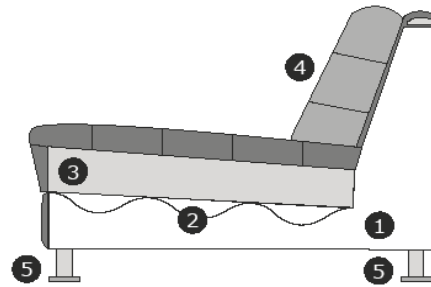

Productinformatie

Verklaring van doorsnee tekening:

1) Romp: Houtvezelplaat, Grenen regels, Hardhout, Hardboard
2) Zitvering: Nosag veren + Polypropyleen 70 g/m²
3) Zitvulling: HR3032 Lazy foam afgedekt met mix van siliconenvezels en veren
4) Rug+Lenden vulling: mix van siliconenvezels en veren
5) Poot mogelijkheden: zwart hout

Zithoogte/diepte: ± 46/35 - 53 cm

Model is standaard door gestoffeerd en verbinding d.m.v. krokodillenbekken