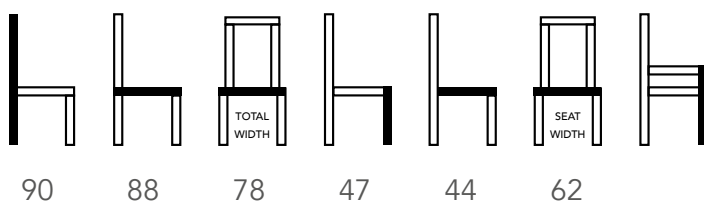

MATEN / MEASUREMENTS

EXTRA INFO

MATERIALS

Frame	Plywood + Hardboard
Zitting / Seat	Foam + Board
Poten / Legs	Metal
Back Filling	Foam 2538+Elastic Belt
Seat Filling	Foam 3030-6cm+2538-2cm

PRIJSLIJST

Boulevard Urban & Studio	Essential FR en Pellissimo	Atelier	Avenue	Luxury	Inferno, Kenia, Mexico en Toledo leer	Concrete, Gogain, Outback, Twilight, Vegas en Vivente leer
665,00	700,00	722,00	775,00	810,00	1.044,00	1.150,00