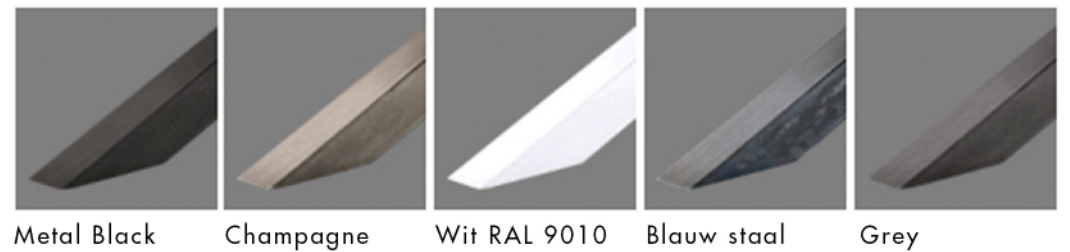

METAALKLEUREN