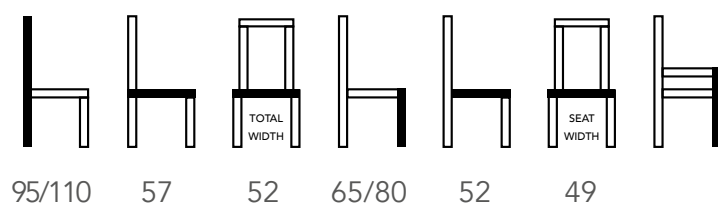

Extra images

MATEN / MEASUREMENTS

EXTRA INFO

MATERIALS

Frame	Beuken (beech)/ eiken (oak)
Zitting / Seat	Plaatmateriaal (plate)
Poten / Legs	Beuken (beech)/ eiken (oak)
Back Filling	20+20 25/170;
Seat Filling	50 HR 40/150; 15 30/185; 10 30/185

ZITHOOGTES: 65&80CM, PRIJS BLIJFT GELIJK