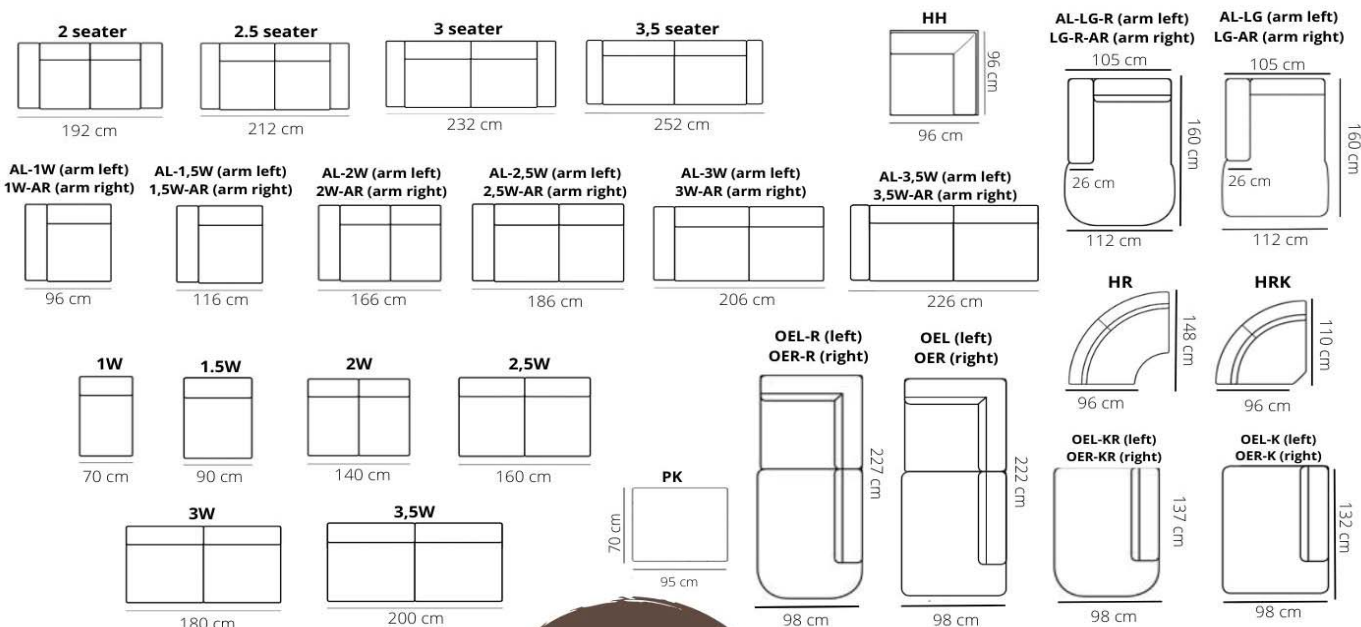

ELEMENTS

STITCHING

flat seam

LEGS

NNA

black or alu

HEIGHT: 82 cm
DEPTH: 95 cm
SEAT DEPTH: 58 cm
SEAT HEIGHT: 47 cm
ARM HEIGHT: 65 cm

PRODUCT INFO

FRAME

beechwood

chipboard

FILLING

BACK

foam HR 30

fibre wool

elastic belts

SEAT

foam HR 40

fibre wool

no-sag springs

SUSPENSION