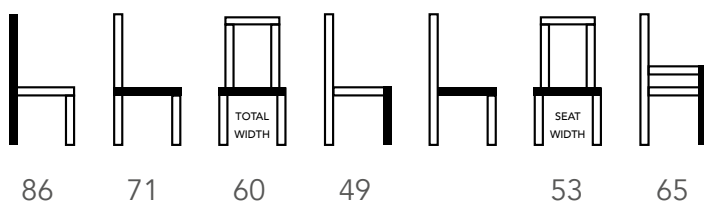

MARINA

20/02/2023

MATEN / MEASUREMENTS

EXTRA INFO

MATERIALS

Frame	Beech/oak wood
Zitting / Seat	Nosag springs, Poletter foam 80 -HR 30/110, 10- 18/130
Rug / Back	Karton 1200 ;P olyether foam 50 - HR 25/065

PRIJSLIJST

Boulevard Urban & Studio	Essential FR en Pellissimo	Atelier	Avenue	Luxury	Inferno, Kenia, Mexico en Toledo leer	Concrete, Gogain, Outback, Twilight, Vegas en Vivente leer	Nubuck en Silk leer
355,00	388,00	408,00	453,00	485,00	620,00	700,00	815,00