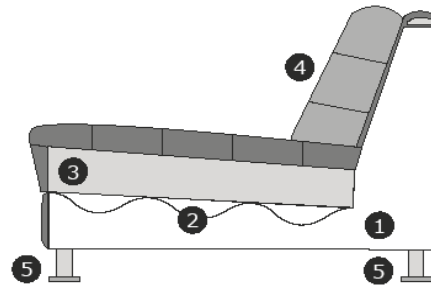

**Bank
Lorena**

Productinformatie

	Element	Afmetingen		Element	Afmetingen		Element	Afmetingen
	3-zits	B – 257 cm H – 85 cm D – 110 cm		1,5-zits arm links of rechts	B – 128 cm H – 85 cm D – 110 cm		Divan links of rechts	B – 133 cm H – 85 cm D – 163 cm
	2,5-zits	B – 237 cm H – 85 cm D – 110 cm		1-zits arm links of rechts	B – 108 cm H – 85 cm D – 110 cm		Divan met 2 armen	B – 135 cm H – 85 cm D – 163 cm
	2-zits	B – 216 cm H – 85 cm D – 110 cm		3-zits zonder armen	B – 201 cm H – 85 cm D – 110 cm		Divan XS links of rechts	B – 108 cm H – 85 cm D – 163 cm
	1,5-zits/loveseat	B – 156 cm H – 85 cm D – 110 cm		2,5-zits zonder armen	B – 181 cm H – 85 cm D – 110 cm		Daybed	B – 90 cm H – 78 cm D – 223 cm
	1-zits/fauteuil	B – 136 cm H – 85 cm D – 110 cm		2-zits zonder armen	B – 163 cm H – 85 cm D – 110 cm		Hoekelement	B – 109 cm H – 85 cm D – 109 cm
	3-zits arm links of rechts	B – 229 cm H – 85 cm D – 110 cm		1,5-zits zonder armen	B – 100 cm H – 85 cm D – 110 cm		Hocker ± 100x65 cm	B – 100 cm H – 42 cm D – 65 cm
	2,5-zits arm links of rechts	B – 209 cm H – 85 cm D – 110 cm		1-zits zonder armen	B – 80 cm H – 85 cm D – 110 cm		Hocker ± 100x100 cm	B – 100 cm H – 42 cm D – 100 cm
	2-zits arm links of rechts	B – 189 cm H – 85 cm D – 110 cm		Longchair links of rechts	B – 115 cm H – 85 cm D – 223 cm		Lendenkussen	B – 40 D – 70

Productinformatie

Verklaring van doorsnee tekening:

- 1) Romp: Houtvezelplaat, Grenen regels, Hardhout, Hardboard
- 2) Zitvering: Nosag veren + polypropyleen 70 g/m²
- 3) Zitvulling: schuim HR3032 + Dacron wattenlaag 150g/m².
- 4) Rugvulling: Siliconenvezels / Lendenkussens Siliconenvezels
- 5) Poot mogelijkheden: zwart hout