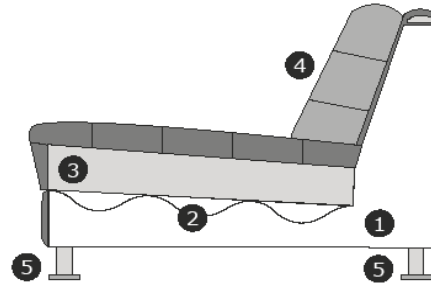

Bank
Chloé

Productinformatie

	Element	Afmetingen
	3-zits	B – 226 cm H – 90 cm D – 100 cm
	2,5-zits	B – 206 cm H – 90 cm D – 100 cm
	2-zits	B – 186 cm H – 90 cm D – 100 cm
	1-zits/fauteuil	B – 101 cm H – 90 cm D – 100 cm
	3-zits arm links of rechts	B – 208 cm H – 90 cm D – 100 cm
	2,5-zits arm links of rechts	B – 188 cm H – 90 cm D – 100 cm
	2-zits arm links of rechts	B – 168 cm H – 90 cm D – 100 cm
	Longchair links of rechts	B – 106 cm H – 90 cm D – 214 cm

CHLOÉ₂₀₂₅

	3-zits arm links of rechte	2,5-zits arm links of rechte	2-zits arm links of rechte	Longchair links of rechte	3-zits	2,5-zits	2-zits	1-zits/fauteuil
A	€ 883	€ 805	€ 748	€ 888	€ 1.001	€ 932	€ 860	€ 607
B	€ 922	€ 849	€ 791	€ 932	€ 1.047	€ 978	€ 899	€ 644
C	€ 966	€ 888	€ 828	€ 975	€ 1.099	€ 1.030	€ 955	€ 683
D	€ 1.007	€ 929	€ 865	€ 1.014	€ 1.150	€ 1.079	€ 1.001	€ 715
E	€ 1.051	€ 966	€ 899	€ 1.058	€ 1.203	€ 1.129	€ 1.047	€ 750
F	€ 1.095	€ 1.007	€ 943	€ 1.102	€ 1.256	€ 1.175	€ 1.093	€ 791
G	€ 1.141	€ 1.047	€ 978	€ 1.148	€ 1.311	€ 1.228	€ 1.143	€ 819
H	€ 1.221	€ 1.129	€ 1.056	€ 1.235	€ 1.410	€ 1.325	€ 1.237	€ 890
I	€ 1.311	€ 1.212	€ 1.134	€ 1.320	€ 1.516	€ 1.426	€ 1.332	€ 961
J	€ 1.152	€ 1.300	€ 1.212	€ 1.410	€ 1.622	€ 1.527	€ 1.426	€ 1.030

Productinformatie

Verklaring van doorsnee tekening:

- 1) Romp: Houtvezelplaat, Grenen regels, Hardhout en Hardboard.
- 2) Zitvering: Nosag veren + Polypropyleen 70g/m²
- 3) Zitvulling: HR3032 schuim, mix van siliconenvezels en veren
- 4) Rugvulling: mix van siliconenvezels Polypropyleen P-40
- 5) Poot mogelijkheden: zwart (hout)

Zithoogte/diepte: ± 48/50 cm
Armhoogte/breedte: ± 61/18 cm

Model is standaard door gestoffeerd en verbinding d.m.v. krokodillenbekken