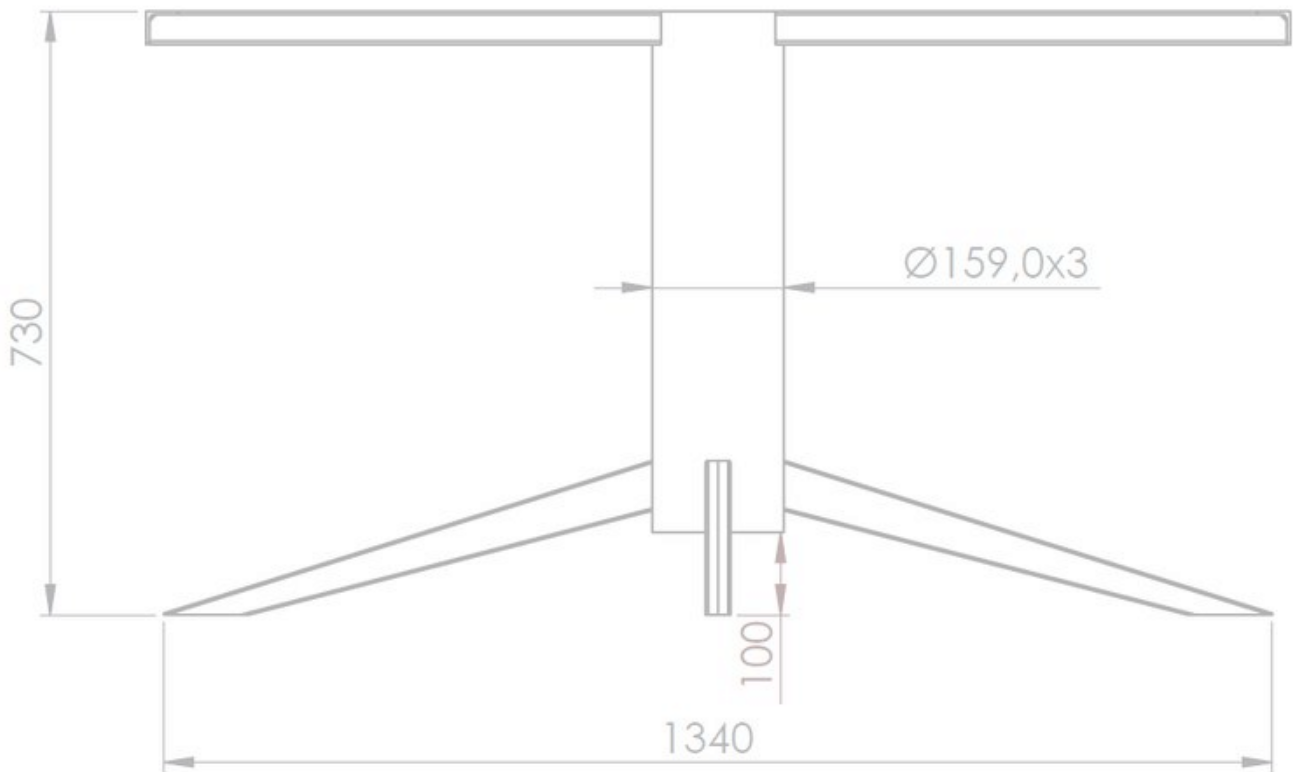

ONDERSTELLEN