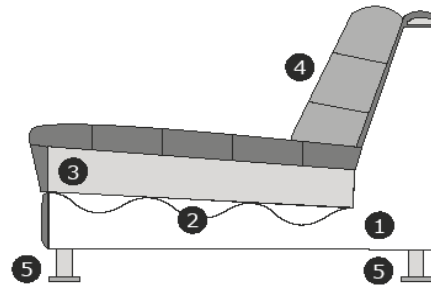

Productinformatie

Verklaring van doorsnee tekening:

1) Romp: Houtvezelplaat, Grenen regels, Hardhout, Hardboard
2) Zitvering: Nosag veren + polypropyleen 70 g/m²
3) Zitvulling: schuim HR3032 + Dacron wattenlaag 150g/m².
4) Rugvulling: Siliconenvezels / Lendenkussens Siliconenvezels
5) Poot mogelijkheden: zwart hout

Zithoogte/diepte: ± 42/50 cm

Armhoogte/breedte: ± 62/28 cm

Model is standaard door gestoffeerd en verbinding d.m.v. krokodillenbekken