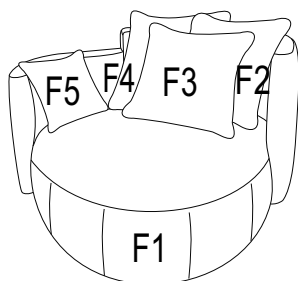

Lounge arm L
124x82x112 (46)