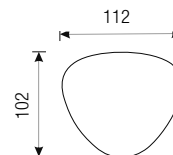

Pouf top view