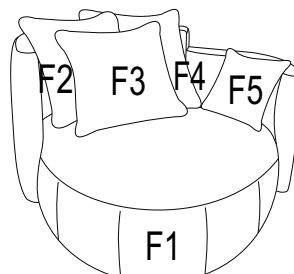

Lounge arm R
124x82x112 (46)

ROMP

dragende delen uit gelaagd hardhout

ONDERVERING

elastische singelbanden

ZITKUSSEN

driedubbel gelaagd schuim: HR 26 kg/m³, 35 kg/m³ en memo comfort schuim; daarbovenop een gecompartmenteerd kussen uit donsveertjes en vezelbolletjes
dining chair: hoogelastisch schuim HR 37 kg/m³ met dacronlaagje

RUGKUSSEN

rugkussen Q55C met dacronvezels

SIERKUSSEN

sierkussen Q43C met dacronvezels

KUSSEN DINING CHAIR

armkussens A43C en A33C met dacronvezels

OPTIES

CARCASSE

structure portante en panneau stratifié hyper résistant

GARNI SUR

sangles

COUSSIN D'ASSISE

COUSSIN DE DOS

coussin de dos Q55C avec des fibres de dacron

COUSSIN DÉCO

coussin déco Q43C avec des fibres de dacron

COUSSIN DINING CHAIR

coussins jetés A43C et A33C avec des fibres de dacron

OPTIONS

FRAME

supporting parts out of layered hardwood

SUSPENSION

rubber band

SITTING PILLOW

triple foam layer: HR 26 kg/m³, 35 kg/m³ and memo comfort; on top a compartmented cushion filled with feathers and fiber balls
dining chair: high elastic foam HR 37 kg/m³ with polyester

BACK PILLOW

back pillows Q55C with polyester fibers

SCATTER PILLOW

scatter pillows Q43C with polyester fibers

PILLOW DINING CHAIR

OPTIONS

GESTELL

Tragende Teile geschichtetem Hartholz

UNTERFEDERUNG

Gurtband in Gummi

SITZKISSEN

RÜCKENKISSEN

rückenkissen Q55C gefüllt mit Dakronfasern

ZIERKISSEN

Zierkissen Q43C gefüllt mit Dakronfasern

KISSEN DINING CHAIR

Armkissen A43C und A33C mit Dakronfasern

OPTIÖNEN

alle Rücken- und Zierkissen in anderen Stoffen ohne Aufpreis