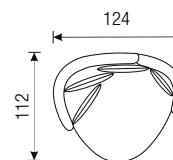

Lounge arm R
top view

ROMP

dragende delen uit gelaagd hardhout

ONDERVERING

elastische singelbanden

ZITKUSSEN

driedubbel gelaagd schuim: HR 26 kg/m³, 35 kg/m³ en memo comfort schuim; daarbovenop een gecompartmenteerd kussen uit donsveertjes en vezelbolletjes
dining chair: hoogelastisch schuim HR 37 kg/m³ met dacronlaagje

RUGKUSSEN

rugkussen Q55C met dacronvezels

SIERKUSSEN

sierkussen Q43C met dacronvezels

KUSSEN DINING CHAIR

armkussens A43C en A33C met dacronvezels

OPTIES

CARCASSE

structure portante en panneau stratifié hyper résistant

GARNI SUR

sangles

COUSSIN D'ASSISE

COUSSIN DE DOS

coussin de dos Q55C avec des fibres de dacron

COUSSIN DÉCO

coussin déco Q43C avec des fibres de dacron

COUSSIN DINING CHAIR

coussins jetés A43C et A33C avec des fibres de dacron

OPTIONS

FRAME

supporting parts out of layered hardwood

SUSPENSION

rubber band

SITTING PILLOW

triple foam layer: HR 26 kg/m³, 35 kg/m³ and memo comfort; on top a compartmented cushion filled with feathers and fiber balls
dining chair: high elastic foam HR 37 kg/m³ with polyester

BACK PILLOW

back pillows Q55C with polyester fibers

SCATTER PILLOW

scatter pillows Q43C with polyester fibers

PILLOW DINING CHAIR

OPTIONS

GESTELL

Tragende Teile geschichtetem Hartholz

UNTERFEDERUNG

Gurtband in Gummi

SITZKISSEN

RÜCKENKISSEN

rückenkissen Q55C gefüllt mit Dakronfasern

ZIERKISSEN

Zierkissen Q43C gefüllt mit Dakronfasern

KISSEN DINING CHAIR

Armkissen A43C und A33C mit Dakronfasern

OPTIÖNEN

alle Rücken- und Zierkissen in anderen Stoffen ohne Aufpreis