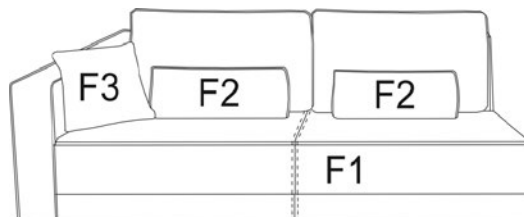

POMMELINE /

**Passe[®]
Partout**

	PPOMME...	LSA	LSB	LSC	LSD	LSE	STOF LSF	LSG	LSH	LSI	LSJ	LSK
1-zit zonder armen	10SN	1000	1041	1068	1096	1150	1191	1232	1273	1328	1382	1491
1,5-zit zonder armen	15SN	1091	1133	1160	1188	1243	1284	1326	1367	1422	1478	1588
2-zit zonder armen	20SN	1371	1414	1442	1471	1528	1571	1614	1657	1714	1771	1885
3,5-zit zonder armen	35SN	1851	1926	1976	2026	2127	2202	2278	2353	2453	2554	2755
1-zit arm L/R	10SL/10SR	1156	1205	1239	1272	1338	1388	1438	1488	1554	1621	1753
1,5-zit arm L/R	15SL/15SR	1227	1278	1311	1345	1412	1462	1512	1563	1630	1697	1831
2-zit arm L/R	20SL/20SR	1365	1418	1453	1488	1558	1610	1663	1716	1786	1856	1996
3,5-zit arm L/R	35SL/35SR	1919	2004	2060	2116	2228	2312	2397	2481	2593	2705	2930
1,5-zit hoek L/R	15SCORL/15SCORR	1365	1421	1458	1496	1571	1627	1683	1739	1814	1889	2038
2-zit hoek L/R	20SCORL/20SCORR	1500	1555	1592	1629	1702	1757	1812	1868	1941	2015	2162
3,5-zit hoek L/R	35SCORL/35SCORR	2154	2244	2304	2364	2484	2574	2664	2754	2874	2994	3234
Bob arm L/R*	BOBL/BOBR	1912	1987	2037	2086	2186	2261	2335	2410	2509	2609	2808
Bobcorner L/R*	BOBCORL/BOBCORR	2181	2272	2333	2394	2516	2607	2698	2789	2911	3033	3277
Longchair arm L/R*	LCHL/LCHR	1709	1778	1824	1870	1962	2031	2100	2169	2261	2353	2536
2-zit terminal L/R	20STERL/20STERR	1223	1271	1303	1335	1399	1447	1495	1543	1607	1671	1800
3,5-zit terminal L/R	35STERL/35STERR	1588	1644	1682	1719	1793	1849	1905	1961	2036	2110	2259
Banana 1-zit	BAN10SN	1099	1140	1167	1194	1249	1290	1331	1372	1427	1482	1591
Banana 2-zit	BAN20SN	1858	1931	1980	2030	2128	2202	2275	2349	2447	2546	2742
Banana 3-zit	BAN30SN	2663	2771	2844	2916	3061	3170	3278	3387	3532	3676	3966
Banana poef L/R	BANPOUL/BANPOUR	483	503	517	530	557	577	598	618	645	671	725
Poef 100x102	POU100102	648	673	689	706	738	763	788	812	845	878	944
End poef 100x96	POUEND10096	683	708	724	740	773	797	822	846	879	911	976
Inner table	ITA						1015					
Extra sierkussen Q43C	PSPILLQ43C	44	49	53	56	61	67	72	77	83	90	103