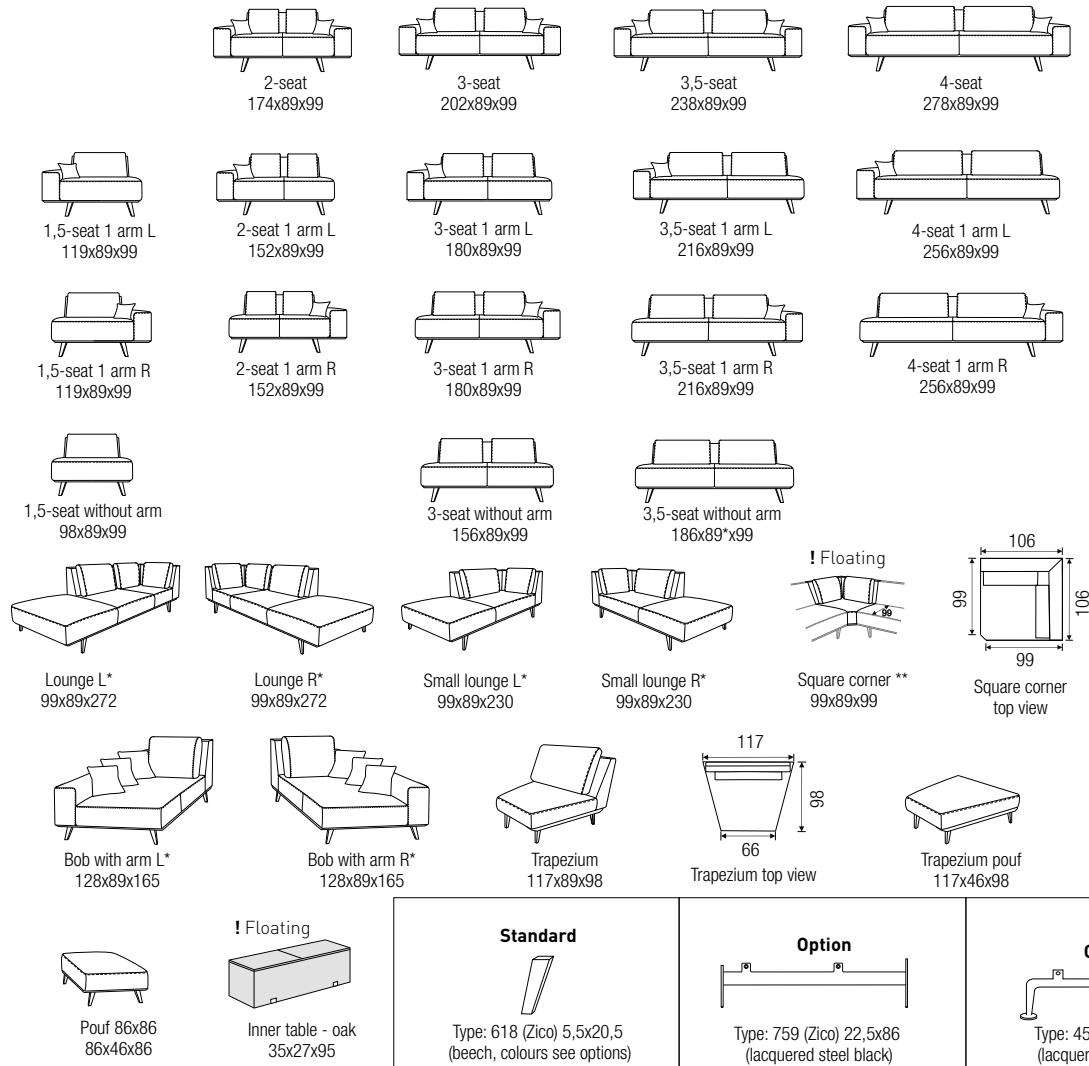

ZICO / W x H x D
sitting height: 46

Passe®
Partout

SITTING
OPTIONS

ROMP

metalen zitframe
dragende delen van rug en armleggers
uit beukenhout en/of uit gelaagd hardhout

ONDERVERING

metalen rooster

ZITKUSSEN

RUGKUSSEN

ARMKUSSEN

armkussens A43C met dacronvezels
(bob 3, lounge, trapezium en corner: geen, rest 1 per arm)

POOTJES

type 618 (Zico) - beuk

OPTIES

Zitkussen combinatie van HR schuim 35 kg/m³ en
traagschuim "Memory Comfort"

OPGELET

CARCASSE

GARNI SUR

grille métallique

COUSSIN D'ASSISE

COUSSIN DE DOS

COUSSIN ACCOUDOIR

PIEDS

type 618 (Zico) - hêtre

OPTIONS

Coussin d'assise combinaison de mousse HR 35 kg/m³ et
mousse retardé "Memory Comfort"

ATTENTION

FRAME

metal seatframe
supporting parts of back and arms
made out of beech and/or layered hardwood

SUSPENSION

metal grid

SITTING PILLOW

BACK PILLOW

ARM PILLOW

FEET

type 618 (Zico) - beech

OPTIONS

sitting pillow combination of HR foam 35 kg/m³ and retarded
foam "Memory Comfort"

ATTENTION

GESTELL

Metalstrahlern
tragende Teile der Rückenlehne und Armlehne:
Buche und/oder geschichtetes Hartholz

UNTERFEDERUNG

metalles Gitter

SITZKISSEN

RÜCKENFÜLLUNG

HR Schaum 23 kg/m³ mit mit Kissen in Kassettensteppung,
gefüllt mit Daunens und Schaumstoffstäbchen

ARMKISSENS

Zierkissen A43C mit Dacronfasern
(Bob 3, Lounge und Ecke, sonstige 1 St/Armlehne)

FÜSSE

Typ 618 (Zico) - Buche

OPTIENEN

Sitzkissen Kombination von HR Schaum 35 kg/m³ und
hinausgeschoben Schaum "Memory Comfort"

Füße auch lieferbar in Typ 759 (Zico) - lackiertes Metall
(schwarz)

Füße auch lieferbar in Typ 452 (Pich) - lackiertes Metall
(schwarz)

Füße in Buche:natural 01, tobacco 20, grey 12, anthracite 21,
chestnut 27 oder black 02

Eiche inner table: natural 24, tobacco 20, grey 26, anthracite 25,
chestnut 27 oder black 02

ACHTUNG

Elemente ohne Armlehne sind nicht als Abschlusselement
entworfen