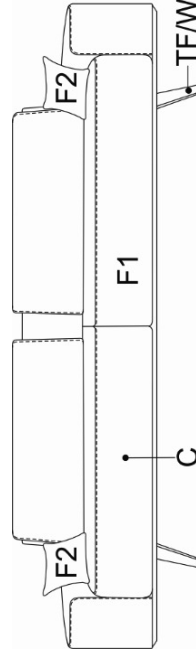

PZICO ...	STOF		LSA	LSB	LSC	LSD	LSE	LSF	LSG	LSH	LSI	LSJ	LSK
		✓	✗											
2-zit	2052	✓	✗	1974	2037	2080	2122	2206	2269	2332	2396	2480	2564	2733
3-zit	3052	✓	✗	2190	2267	2319	2370	2474	2551	2628	2706	2809	2913	3119
3,5-zit	3552	✓	✗	2401	2485	2541	2596	2708	2791	2875	2958	3070	3181	3404
4-zit	4052	✓	✗	2691	2794	2863	2932	3070	3173	3276	3380	3518	3656	3931
1,5-zit 1 arm L/R	155L/155R	✓	✗	1566	1604	1629	1654	1704	1742	1780	1817	1868	1918	2018
2-zit 1 arm L/R	205L/205R	✓	✗	1795	1847	1881	1915	1984	2036	2087	2139	2208	2276	2414
3-zit 1 arm L/R	305L/305R	✓	✗	2010	2076	2120	2164	2252	2318	2383	2449	2537	2625	2800
3,5-zit 1 arm L/R	355L/355R	✓	✗	2222	2294	2342	2390	2486	2558	2630	2701	2797	2893	3085
4-zit 1 arm L/R	405L/405R	✓	✗	2511	2603	2664	2726	2848	2940	3031	3123	3245	3368	3612
1,5-zit zonder armen	155N	✓	✗	1351	1378	1396	1415	1452	1479	1507	1534	1571	1608	1681
3-zit zonder armen	305N	✓	✗	1831	1885	1921	1958	2030	2084	2138	2192	2265	2337	2482
3,5-zit zonder armen	355N	✓	✗	2043	2103	2143	2183	2264	2324	2384	2445	2525	2605	2766
Bob 1 arm L/R*	BOBL/BOBR	✓	✗	1909	1964	2002	2039	2114	2170	2226	2282	2358	2433	2583
Lounge L/R*	LOUL/LOUR	✓	✗	2536	2616	2670	2724	2831	2911	2992	3072	3179	3287	3501
Small lounge L/R*	LO5L/LO5R	✓	✗	2332	2398	2442	2486	2574	2640	2706	2772	2860	2947	3123
Hoek 90° (ophangend)	90C	✓	✗	1660	1708	1740	1772	1835	1883	1931	1978	2042	2106	2233
Trapezium	TRAP	✓	✗	1468	1495	1513	1531	1588	1595	1622	1650	1686	1722	1795
Trapezium poef	POUTRAP	✓	✗	1137	1152	1161	1171	1190	1204	1218	1233	1252	1271	1309
Poef 86x86 cm	POU8686	✓	✗	892	923	955	989	1023	1078	1117	1156	1222	1289	1422
Inner table (ophangend)	ITA								1015					
Extra armkussens A43C	PSPILLA43C			44	49	53	56	61	67	72	77	83	90	103
3552+2052				4375	4522	4620	4718	4914	5060	5207	5354	5550	5745	6137
LOUL+355R				4758	4910	5012	5113	5317	5469	5621	5774	5977	6180	6586

TE KIEZEN OPTIES

- F1 main fabric
- F2 fabric scatter pillows
- C comfort seat
- TF type of feet
- W wood colour

see fabric list
see fabric list
see icons
see options
if 618; beech colours

OPTIE: poefjes type 452 (Pich) - gelakt metaal (zwart)
of type 759 (Zico) - gelakt metaal (zwart)

KLEUR EIK VOOR TAFELS: natural 24, tobacco 20, grey 26, anthracite 25,
black 02 of chestnut 27

alle sierkussens zijn mogelijk in een tweede stof zonder meerprijs
* het zitcomfort verschilt van de andere elementen door opbouw romp en eigenschappen zitstroom
elementen zonder arm niet bedoeld als afsluitlement