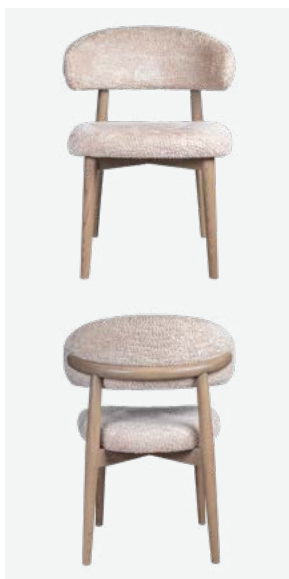

BRINDISI

FRAME: BEECH/OAK WOOD AND PLYWOOD

BACK: PLYWOOD + POLYETHER FOAM 25 - T40

SEAT: PLYWOOD + POLYETHER FOAM 20 - T40; 35 - T40

FABRIC: CHOOSE FROM 700+ MATERIALS AND COLORS

| TH | TD | TW | SH | SD | SW | AH |
|----|----|----|----|----|----|----|
| 81 | 58 | 59 | 49 | 51 | 46 | - |

PRIJSLIJST

| | | | | | | |
|---------------------|-------------------------------|---------------------|--------|--------|-------------------------------|----------------------------------|
| Boulevard en Studio | Boutique, Pellissimo en Porem | Atelier en Florence | Avenue | Charme | Inferno, Kenia en Mexico leer | Concrete, Gogain en Vivente leer |
| € 429 | € 440 | € 455 | € 475 | € 495 | € 561 | € 605 |