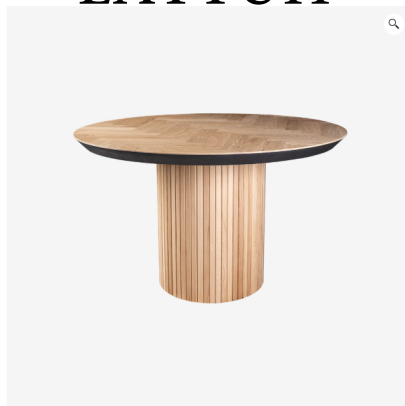

TAFELBLAD HOUTKLEUREN

Toscane Antic RAL9010

Pure mat

Outdoor

Old white

Mice Grey

Dark Café

Black Sky

Wengé

Nature White

Oak Dusk

HOUT ONDERSTEL

SPIDER 10x10 (OAK)

Color Black Sky
Oak structure

LATTUH

METALEN ONDERSTELLEN

SPIDER 12x12

EEL

RUGBY

DAYTONA

MIKADO

IMOLA

BRACE

METAALKLEUREN