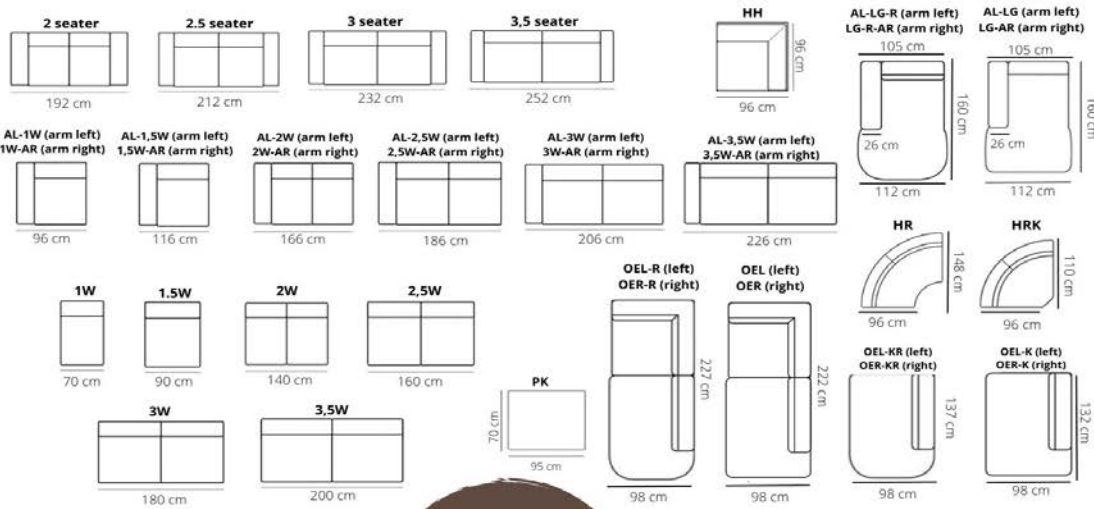

***Sofatable S Straight 724

92x55x40

*** Verkrijgbaar in de kleuren Black en Cacao, Brut

Let op!! De zijkanten van de elementen moeten afgestoffeerd worden wanneer de table tussen de elementen komt te staan.

meerprijs afstoffen per zijkant: stof / L60 77
leer 132

Let op: Door het gebruik van verschillende mallen kunnen stiknaden van modellen in stof afwijkend zijn t.o.v de stiknaden van dezelfde modellen in leer

Alle maten zijn bij benadering, technische en stylistische veranderingen voorbehouden! Typfouten voorbehouden!

SHADOW

ELEMENTS

STITCHING

flat seam

LEGS

NNA
black or alu

HEIGHT: 82 cm
DEPTH: 95 cm
SEAT DEPTH: 58 cm
SEAT HEIGHT: 47 cm
ARM HEIGHT: 65 cm