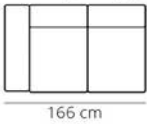

WEAVER

*

1-1-2025

		LEDER	LEDER	LEDER	STOF	L60 STOF	STOF
		<u>D</u>	<u>R</u>	<u>S</u>	<u>S1</u>	<u>S2</u>	<u>S3</u>
2 zits		2317	2446	2666	1762	1861	2317
2½ zits		2446	2644	2856	1883	2009	2446
3 zits		2594	2768	3012	1958	2081	2594
3½ zits		2842	3012	3183	2156	2202	2842
2 zits ZONDER ARMEN	2W	1639	1714	1861	1287	1344	1639
2½ zits ZONDER ARMI	2,5W	1811	1910	2055	1419	1467	1810,6
3 zits ZONDER ARMEN	3W	1980	2081	2253	1540	1615	1980
3½ zits ZONDER ARMI	3,5W	2156	2266	2446	1679	1753	2156
2 zits / 1 arm		1958	2081	2253	1518	1588	1958
2½ zits / 1 arm		2127	2253	2446	1639	1687	2127,4
3 zits / 1 arm		2301	2446	2636	1762	1861	2301,2
3½ zits / 1 arm		2473	2620	2842	1910	2009	2472,8
hoek-element 90°	HH	1415	1492	1588	1124	1175	1415
longchair met arm	LG	1835	1934	2081	1419	1467	1835
open eiland	OE	2446	2620	2814	1934	1987	2446
hocker klein	PK	799	858	924	603	678	798,6
comb. 2,5-OE		4574	4873	5260	3573	3674	4574

WEAVER

ELEMENTS

AL-LG (arm left)
LG-AR (arm right)

OEL (left)
OER (right)

AL-2W (arm left)
2W-AR (arm right)

AL-2,5W (arm left)
2,5W-AR (arm right)

AL-3W (arm left)
3W-AR (arm right)

AL-3,5W (arm left)
3,5W-AR (arm right)

LEGS

NNA black or alu

HEIGHT: 82 cm
DEPTH: 95 cm
SEAT DEPTH: 58 cm
SEAT HEIGHT: 47 cm
ARM HEIGHT: 65 cm
ARM WIDTH: 29 cm

PRODUCT INFO

FRAME

pinewood

chipboard

FILLING