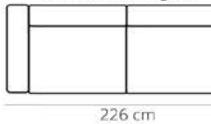

WEAVER

*

1-1-2025

		LEDER	LEDER	LEDER	STOF	L60 STOF	STOF
		<u>D</u>	<u>R</u>	<u>S</u>	<u>S1</u>	<u>S2</u>	<u>S3</u>
2 zits		2317	2446	2666	1762	1861	2317
2½ zits		2446	2644	2856	1883	2009	2446
3 zits		2594	2768	3012	1958	2081	2594
3½ zits		2842	3012	3183	2156	2202	2842
2 zits ZONDER ARMEN	2W	1639	1714	1861	1287	1344	1639
2½ zits ZONDER ARMI	2,5W	1811	1910	2055	1419	1467	1810,6
3 zits ZONDER ARMEN	3W	1980	2081	2253	1540	1615	1980
3½ zits ZONDER ARMI	3,5W	2156	2266	2446	1679	1753	2156
2 zits / 1 arm		1958	2081	2253	1518	1588	1958
2½ zits / 1 arm		2127	2253	2446	1639	1687	2127,4
3 zits / 1 arm		2301	2446	2636	1762	1861	2301,2
3½ zits / 1 arm		2473	2620	2842	1910	2009	2472,8
hoek-element 90°	HH	1415	1492	1588	1124	1175	1415
longchair met arm	LG	1835	1934	2081	1419	1467	1835
open eiland	OE	2446	2620	2814	1934	1987	2446
hocker klein	PK	799	858	924	603	678	798,6
comb. 2,5-OE		4574	4873	5260	3573	3674	4574

WEAVER

ELEMENTS

AL-LG (arm left)
LG-AR (arm right)

OEL (left)
OER (right)

AL-2W (arm left)
2W-AR (arm right)

AL-2,5W (arm left)
2,5W-AR (arm right)

AL-3W (arm left)
3W-AR (arm right)

AL-3,5W (arm left)
3,5W-AR (arm right)

LEGS

NNA black or alu

HEIGHT: 82 cm
DEPTH: 95 cm
SEAT DEPTH: 58 cm
SEAT HEIGHT: 47 cm
ARM HEIGHT: 65 cm
ARM WIDTH: 29 cm

PRODUCT INFO

FRAME

pinewood

chipboard

FILLING