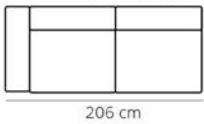

WEAVER

*

1-1-2025

		LEDER	LEDER	LEDER	STOF	L60 STOF	STOF
		<u>D</u>	<u>R</u>	<u>S</u>	<u>S1</u>	<u>S2</u>	<u>S3</u>
2 zits		2317	2446	2666	1762	1861	2317
2½ zits		2446	2644	2856	1883	2009	2446
3 zits		2594	2768	3012	1958	2081	2594
3½ zits		2842	3012	3183	2156	2202	2842
2 zits ZONDER ARMEN	2W	1639	1714	1861	1287	1344	1639
2½ zits ZONDER ARMI	2,5W	1811	1910	2055	1419	1467	1810,6
3 zits ZONDER ARMEN	3W	1980	2081	2253	1540	1615	1980
3½ zits ZONDER ARMI	3,5W	2156	2266	2446	1679	1753	2156
2 zits / 1 arm		1958	2081	2253	1518	1588	1958
2½ zits / 1 arm		2127	2253	2446	1639	1687	2127,4
3 zits / 1 arm		2301	2446	2636	1762	1861	2301,2
3½ zits / 1 arm		2473	2620	2842	1910	2009	2472,8
hoek-element 90°	HH	1415	1492	1588	1124	1175	1415
longchair met arm	LG	1835	1934	2081	1419	1467	1835
open eiland	OE	2446	2620	2814	1934	1987	2446
hocker klein	PK	799	858	924	603	678	798,6
comb. 2,5-OE		4574	4873	5260	3573	3674	4574

WEAVER

ELEMENTS

AL-LG (arm left)
LG-AR (arm right)

OEL (left)
OER (right)

AL-2W (arm left)
2W-AR (arm right)

AL-2,5W (arm left)
2,5W-AR (arm right)

AL-3W (arm left)
3W-AR (arm right)

AL-3,5W (arm left)
3,5W-AR (arm right)

LEGS

NNA black or alu

HEIGHT: 82 cm
DEPTH: 95 cm
SEAT DEPTH: 58 cm
SEAT HEIGHT: 47 cm
ARM HEIGHT: 65 cm
ARM WIDTH: 29 cm

PRODUCT INFO

FRAME

pinewood

chipboard

FILLING