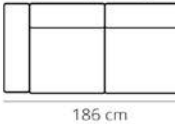

WEAVER

*

1-1-2025

		LEDER	LEDER	LEDER	STOF	L60 STOF	STOF
		<u>D</u>	<u>R</u>	<u>S</u>	<u>S1</u>	<u>S2</u>	<u>S3</u>
2 zits		2317	2446	2666	1762	1861	2317
2½ zits		2446	2644	2856	1883	2009	2446
3 zits		2594	2768	3012	1958	2081	2594
3½ zits		2842	3012	3183	2156	2202	2842
2 zits ZONDER ARMEN	2W	1639	1714	1861	1287	1344	1639
2½ zits ZONDER ARMI	2,5W	1811	1910	2055	1419	1467	1810,6
3 zits ZONDER ARMEN	3W	1980	2081	2253	1540	1615	1980
3½ zits ZONDER ARMI	3,5W	2156	2266	2446	1679	1753	2156
2 zits / 1 arm		1958	2081	2253	1518	1588	1958
2½ zits / 1 arm		2127	2253	2446	1639	1687	2127,4
3 zits / 1 arm		2301	2446	2636	1762	1861	2301,2
3½ zits / 1 arm		2473	2620	2842	1910	2009	2472,8
hoek-element 90°	HH	1415	1492	1588	1124	1175	1415
longchair met arm	LG	1835	1934	2081	1419	1467	1835
open eiland	OE	2446	2620	2814	1934	1987	2446
hocker klein	PK	799	858	924	603	678	798,6
comb. 2,5-OE		4574	4873	5260	3573	3674	4574

WEAVER

ELEMENTS

AL-LG (arm left)
LG-AR (arm right)

OEL (left)
OER (right)

AL-2W (arm left)
2W-AR (arm right)

AL-2,5W (arm left)
2,5W-AR (arm right)

AL-3W (arm left)
3W-AR (arm right)

AL-3,5W (arm left)
3,5W-AR (arm right)

LEGS

NNA black or alu

HEIGHT: 82 cm
DEPTH: 95 cm
SEAT DEPTH: 58 cm
SEAT HEIGHT: 47 cm
ARM HEIGHT: 65 cm
ARM WIDTH: 29 cm

PRODUCT INFO

FRAME

pinewood

chipboard

FILLING