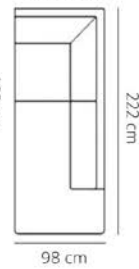

WEAVER

*

1-1-2025

		LEDER	LEDER	LEDER	STOF	L60 STOF	STOF
		<u>D</u>	<u>R</u>	<u>S</u>	<u>S1</u>	<u>S2</u>	<u>S3</u>
2 zits		2317	2446	2666	1762	1861	2317
2½ zits		2446	2644	2856	1883	2009	2446
3 zits		2594	2768	3012	1958	2081	2594
3½ zits		2842	3012	3183	2156	2202	2842
2 zits ZONDER ARMEN	2W	1639	1714	1861	1287	1344	1639
2½ zits ZONDER ARMI	2,5W	1811	1910	2055	1419	1467	1810,6
3 zits ZONDER ARMEN	3W	1980	2081	2253	1540	1615	1980
3½ zits ZONDER ARMI	3,5W	2156	2266	2446	1679	1753	2156
2 zits / 1 arm		1958	2081	2253	1518	1588	1958
2½ zits / 1 arm		2127	2253	2446	1639	1687	2127,4
3 zits / 1 arm		2301	2446	2636	1762	1861	2301,2
3½ zits / 1 arm		2473	2620	2842	1910	2009	2472,8
hoek-element 90°	HH	1415	1492	1588	1124	1175	1415
longchair met arm	LG	1835	1934	2081	1419	1467	1835
open eiland	OE	2446	2620	2814	1934	1987	2446
hocker klein	PK	799	858	924	603	678	798,6
comb. 2,5-OE		4574	4873	5260	3573	3674	4574

WEAVER

ELEMENTS

AL-LG (arm left)
LG-AR (arm right)

OEL (left)
OER (right)

AL-2W (arm left)
2W-AR (arm right)

AL-2,5W (arm left)
2,5W-AR (arm right)

AL-3W (arm left)
3W-AR (arm right)

AL-3,5W (arm left)
3,5W-AR (arm right)

2W

2,5W

3W

3,5W

PK

HH

STITCHING

pinched seam

LEGS

NNA black or alu

HEIGHT: 82 cm
DEPTH: 95 cm
SEAT DEPTH: 58 cm
SEAT HEIGHT: 47 cm
ARM HEIGHT: 65 cm
ARM WIDTH: 29 cm

PRODUCT INFO

FRAME

pinewood

chipboard

FILLING