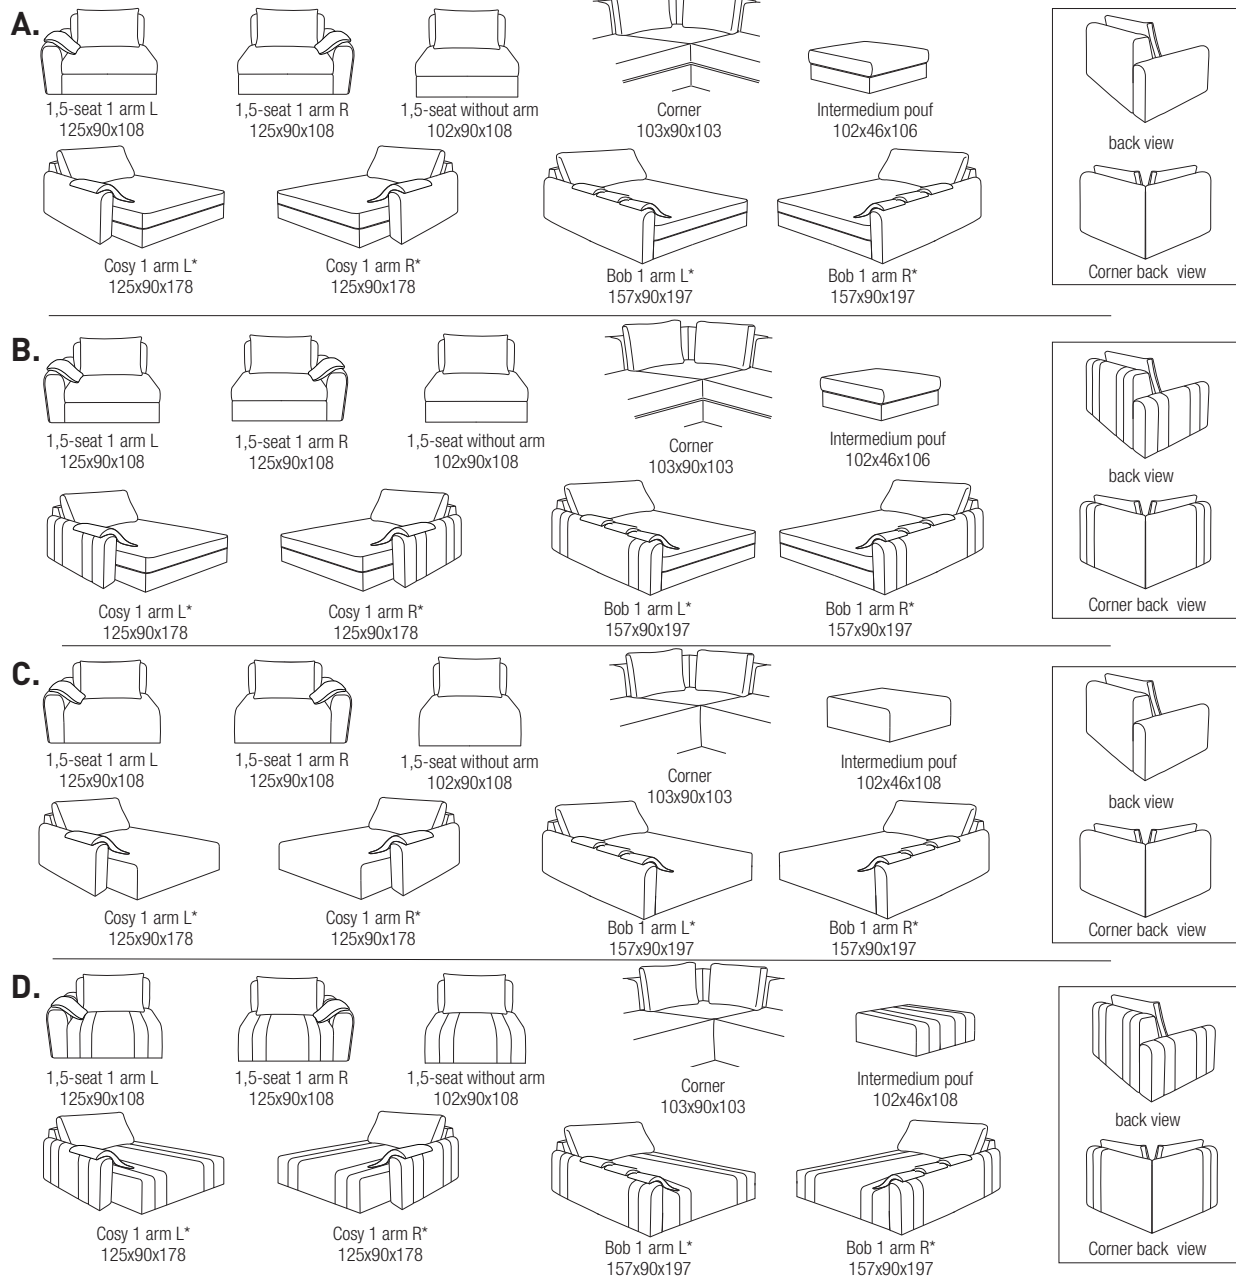

XAVIO / W x H x D sitting height: 46

Passe Partout®

ROMP
dragende delen uit beuk en/of gelaagd hardhout

ONDERVERING
metalen zigzagvering afgedekt met drukverdelers uit polyestervlies

ZITKUSSEN
combinatie van HR schuim 40 kg/m³ met "memory comfort" schuim
* zitcomfort kan verschillen door opbouw