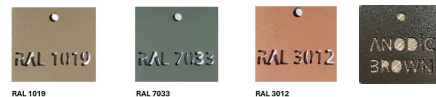

## ESMEE

EURO

Uitvoering Mogelijk op wiel - slede frame	stof	E Bull-Yacht-poshy- moss	Leder K Kenia-Vintage- Rebound- Granada-Toledo	Leder C Chill-line- Concrete-Vegas- Outback-Sahara	Leder CR Croco
Esmee met arm (zitbreedte 45cm) *RAL	497	519	596	638	667
Esmee Large met arm (zitbreedte 50 cm) *RAL	546	568	645	686	715

Afmetingen Stoelen	Esmee	Esmee Large
Zitdiepte	45 cm	50 cm
Zitbreedte	42cm	47 cm
Zithoogte	50 cm	50 cm
Totaal breedte	65 cm	65 cm
Totaal Rughoogte	90 cm	90 cm
Totaal armhoogte	65cm	
Totaal diepte	67 cm	67 cm

### RAL KLEUR MOGELIJKHEDEN: