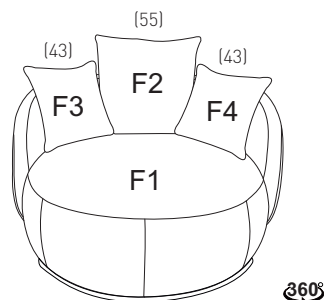

Swing
123x93x116