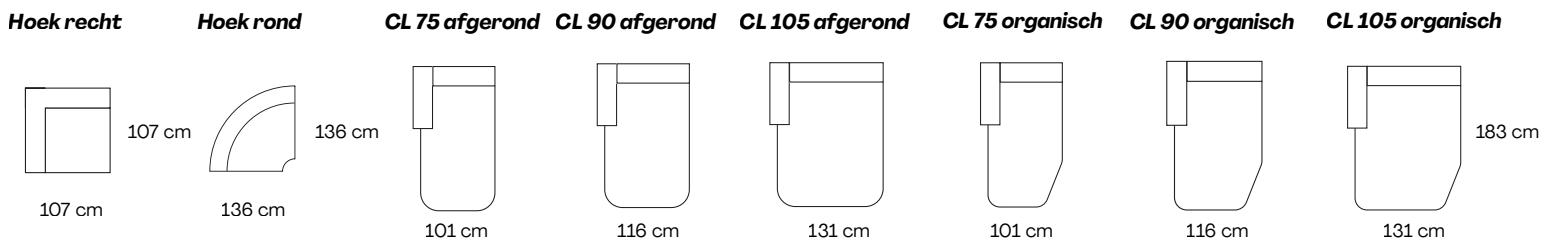

## Elementen met 1 arm (links of rechts)

## Voorbeeld opstellingen

Li CL 75 afgerond - tussen 2,5 - hoek rond - Re 1,5 (101 cm)

Li CL 105 organisch - Re 3,5

Li 2,5 - hoek rond - Re 2,5

Zitdiepte:

62 cm

Zithoogte:

43 cm

Diepte:

114 cm

Hoogte:

87 cm

**Stikgaren:**

Zie tabblad "Garenkleuren"

**Zijafwerking:**

Let op: Massimo is niet geschikt voor een zijafwerking, dit is dus niet mogelijk bij dit model.