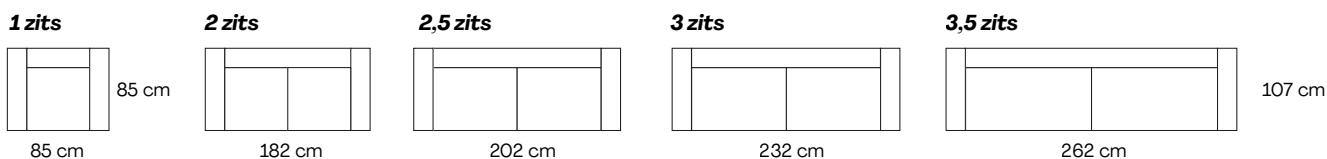

Elementen met 2 armen

Overige elementen