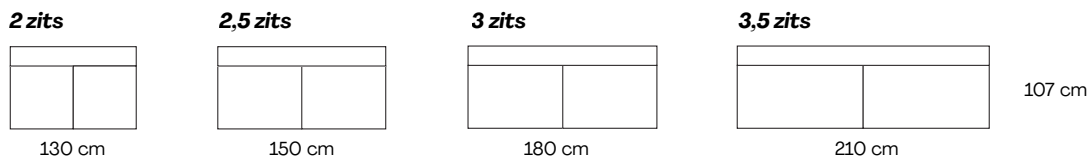

Massimo

Tussenelementen

Elementen met 1 arm (links of rechts)