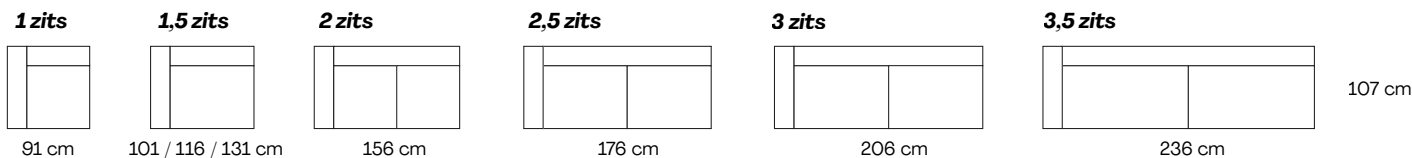

Massimo

Tussenelementen

Elementen met 1 arm (links of rechts)

Elementen met 2 armen

Overige elementen

Voorbeeld opstellingen

Zitdiepte:

62 cm

Zithoogte:

43 cm

Diepte:

114 cm

Hoogte:

87 cm