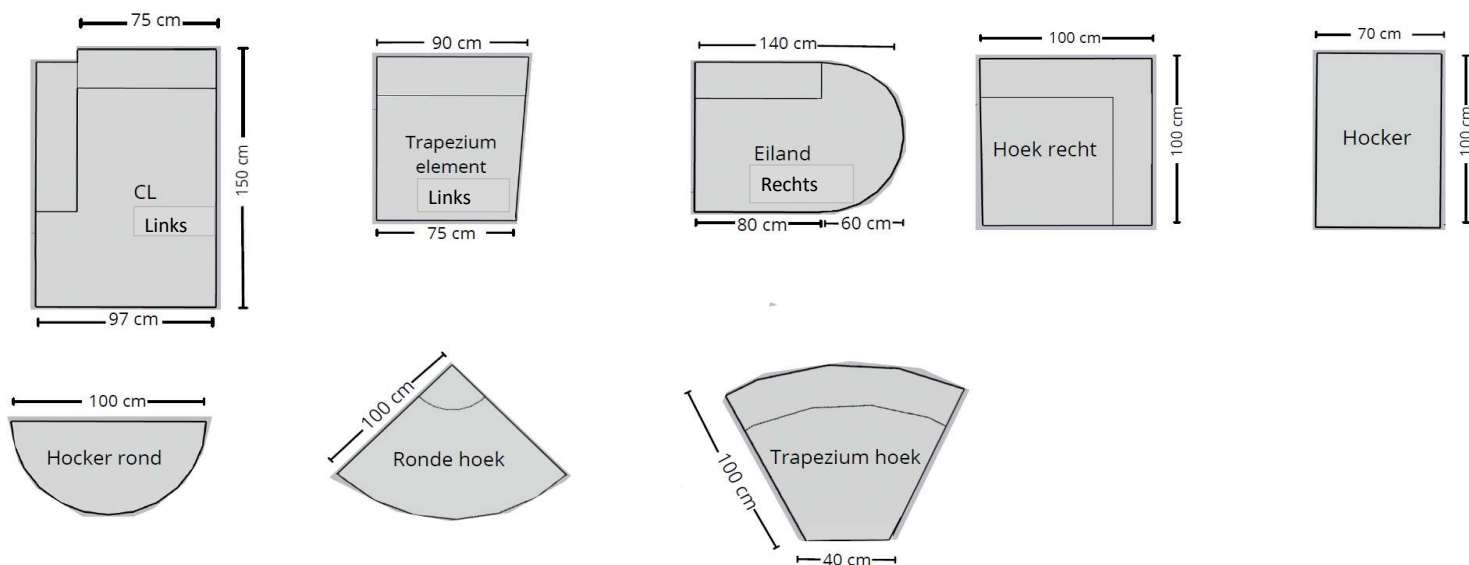

Materialen

Romp	Multiplex
Vering	Nosagveren
Schuim	Koudschuim/Polyether

Typefouten voorbehouden!

Graag uw bestellingen mailen naar: orders@dsmeubel.nl