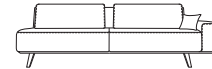

4-seat 1 arm R
256x89x99