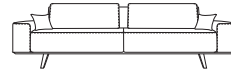

4-seat
278x89x99