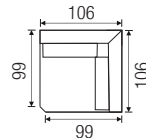

Square corner
top view