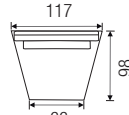

Trapezium top view